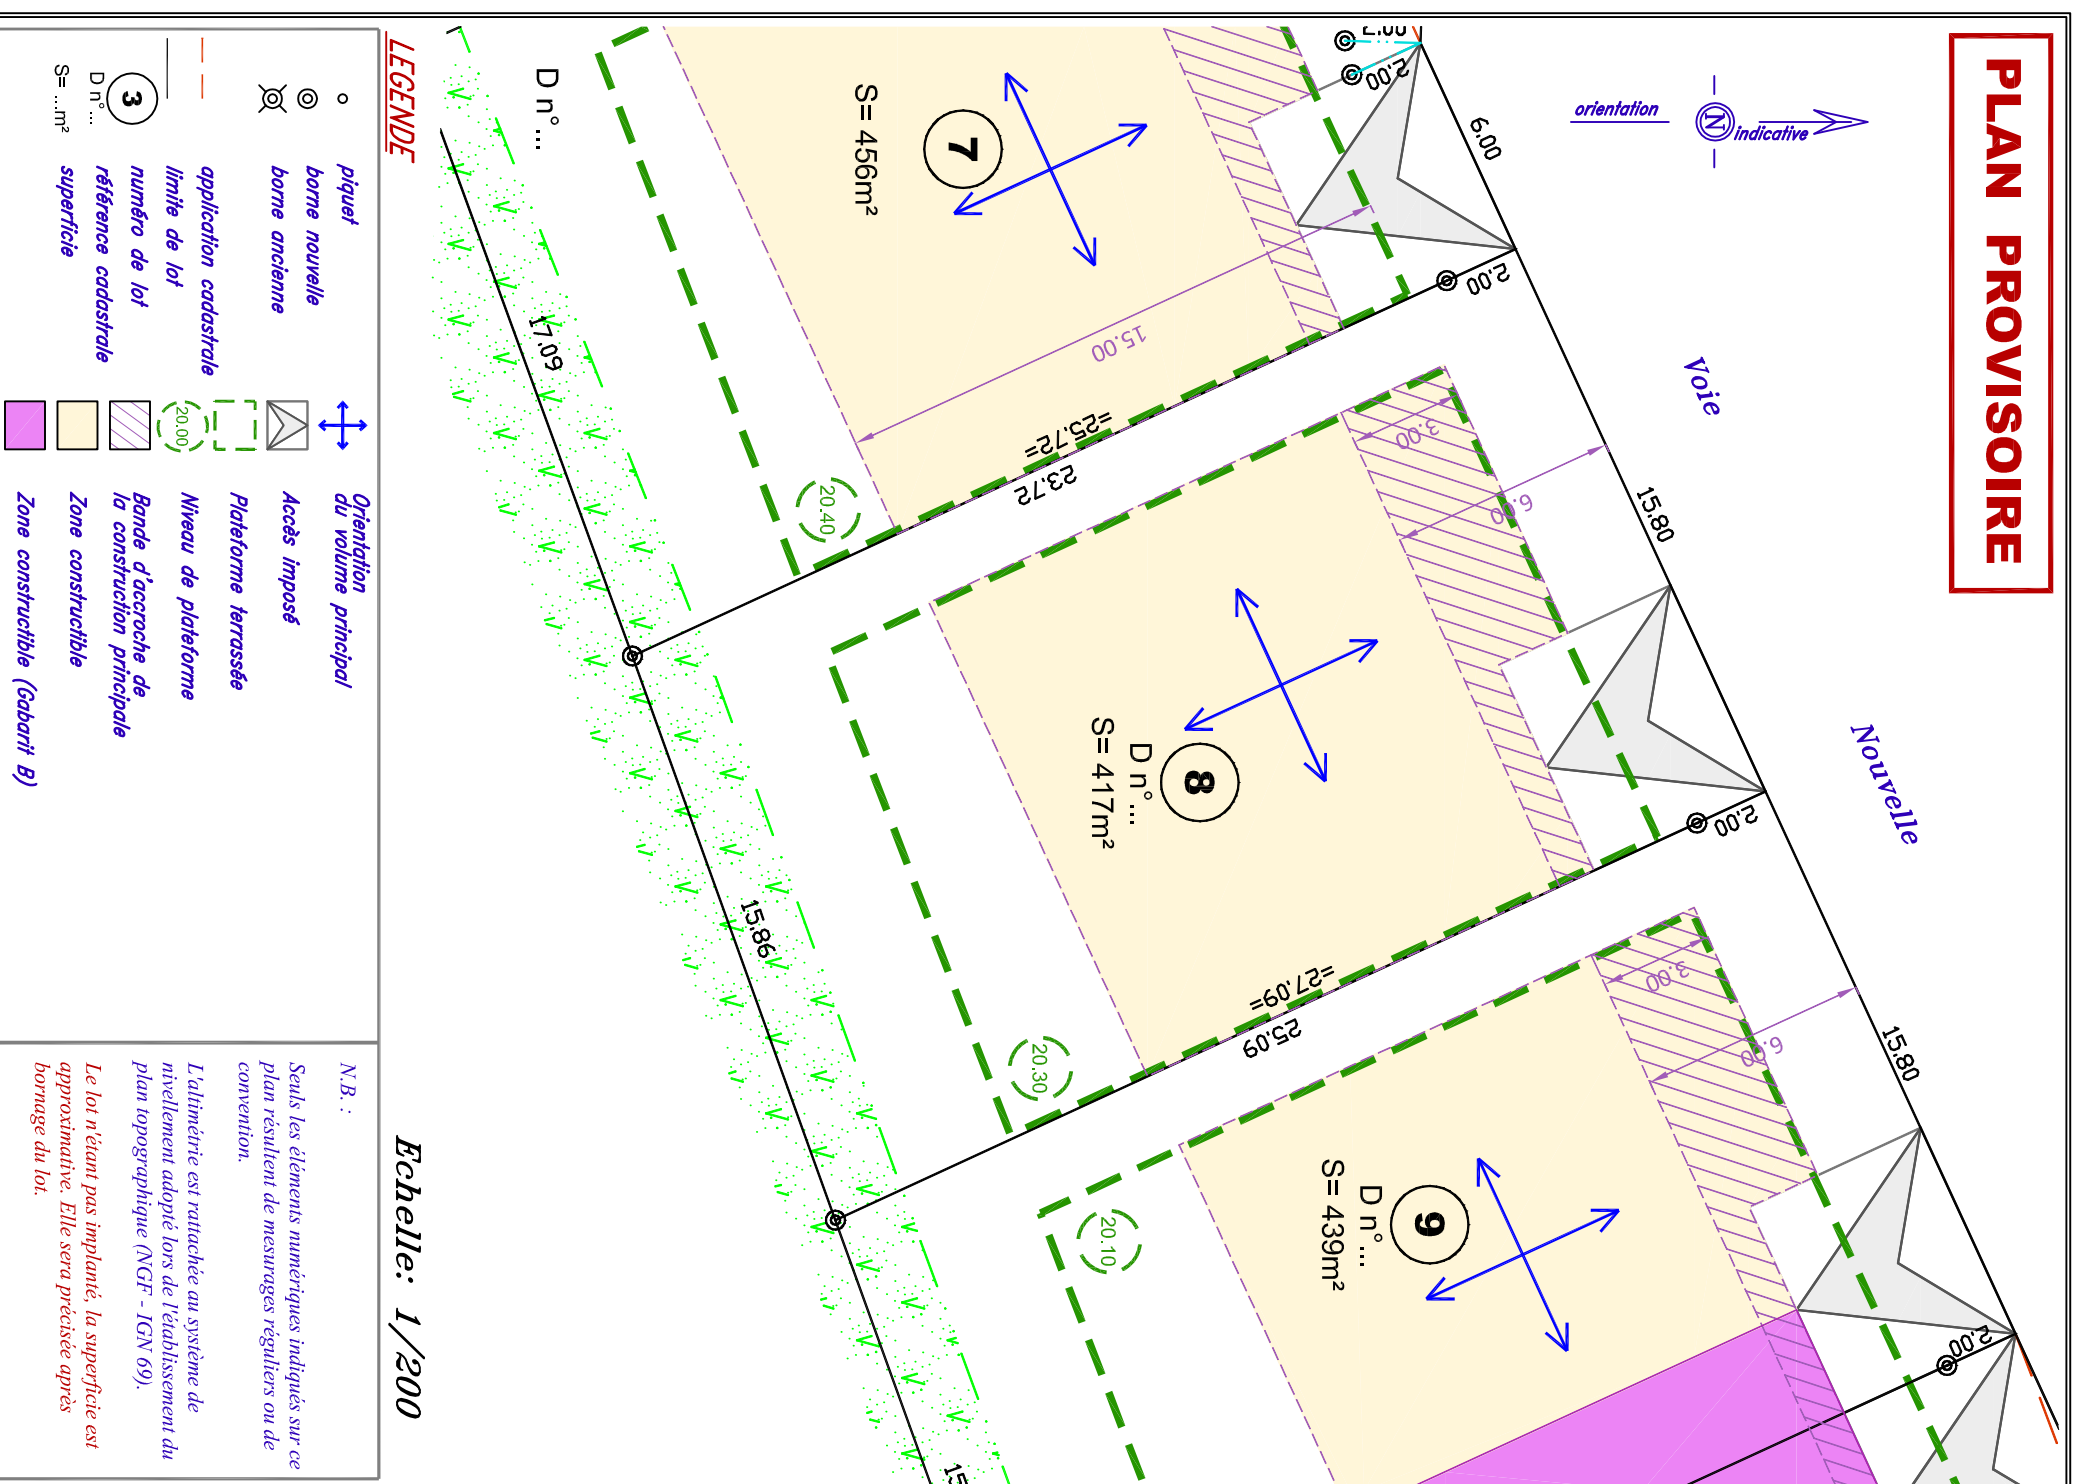

Commune de PLÉNEUF-VAL-ANDRÉ

Lotissement "Le Pré du Verger"

PLAN DE VENTE

Lot n° 8	Adresse : Rue du Port Morvan 22370 PLÉNEUF-VAL-ANDRÉ
PERMIS D'AMENAGER PA 022 186 17 Q0002 délivré le 23/04/2018	Cadastre : Section D n°.... Superficie Arpentée : 417 m ² Surface de Plancher : 220 m ²

Plan de situation

Plan d'ensemble

PLAN PROVISOIRE

Geomètre-Expert

Cabinet MOISAN-MEISTER

Geomètres-Experts
11 Rue Pasteur
22400 LAMBALLE
Tél : 02 96 31 01 97

Maître d'ouvrage

coopalis
L'habitat qui vous ressemble

Maître d'oeuvre

NORD SUD
INGENIERIE

Dossier - 17 06 01 - Dressé en Juin 2018