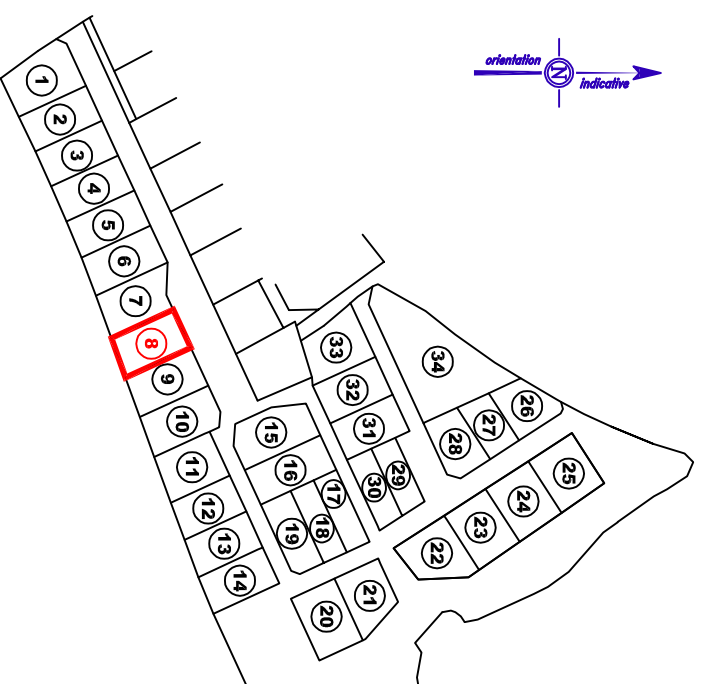

Commune de PLÉNEUF-VAL-ANDRÉ

Lotissement "Le Pré du Verger"

PLAN DE VENTE

Lot n° 8	Adresse : Rue du Port Morvan 22370 PLÉNEUF-VAL-ANDRÉ
PERMIS D'AMENAGER PA 022 186 17 Q0002 délivré le 23/04/2018	Cadastre : Section D n°.... Superficie Arpentée : 417 m ² Surface de Plancher : 220 m ²

Plan de situation

Plan d'ensemble

PLAN PROVISOIRE

Geomètre-Expert

Cabinet MOISAN-MEISTER

Geomètres-Experts
11 Rue Pasteur
22400 LAMBALLE
Tél : 02 96 31 01 97

Maître d'ouvrage

coopalis
L'habitat qui vous ressemble