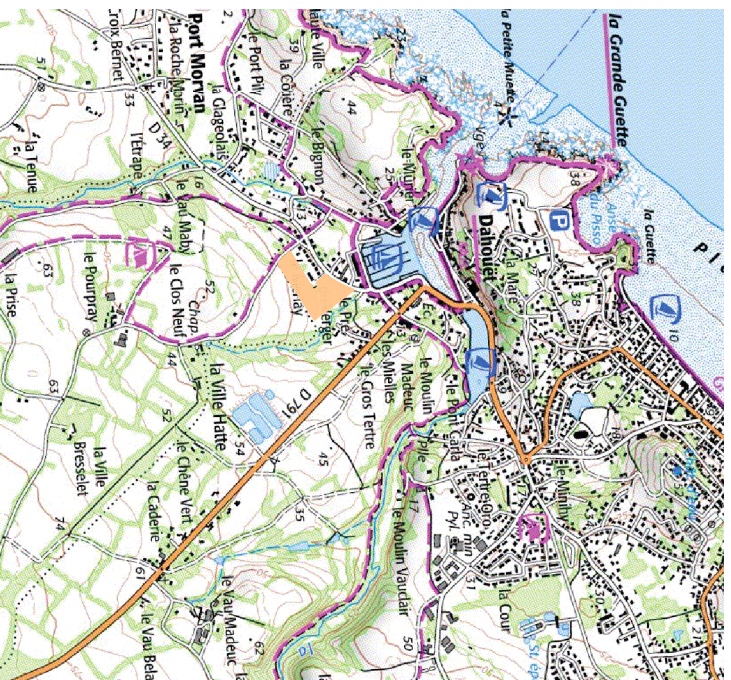

Commune de PLÉNEUF-VAL-ANDRÉ

Lotissement "Le Pré du Verger"

PLAN DE VENTE

Lot n° 8	Adresse : Rue du Port Morvan 22370 PLÉNEUF-VAL-ANDRÉ
PERMIS D'AMENAGER PA 022 186 17 Q0002 délivré le 23/04/2018	Cadastre : Section D n°.... Superficie Arpentée : 417 m ² Surface de Plancher : 220 m ²

Plan de situation

Plan d'ensemble

PLAN PROVISOIRE

Geomètre-Expert

Cabinet MOISAN-MEISTER

Geomètres-Experts
11 Rue Pasteur
22400 LAMBALLE
Tél : 02 96 31 01 97

Maître d'ouvrage

coopalis
L'habitat qui vous ressemble