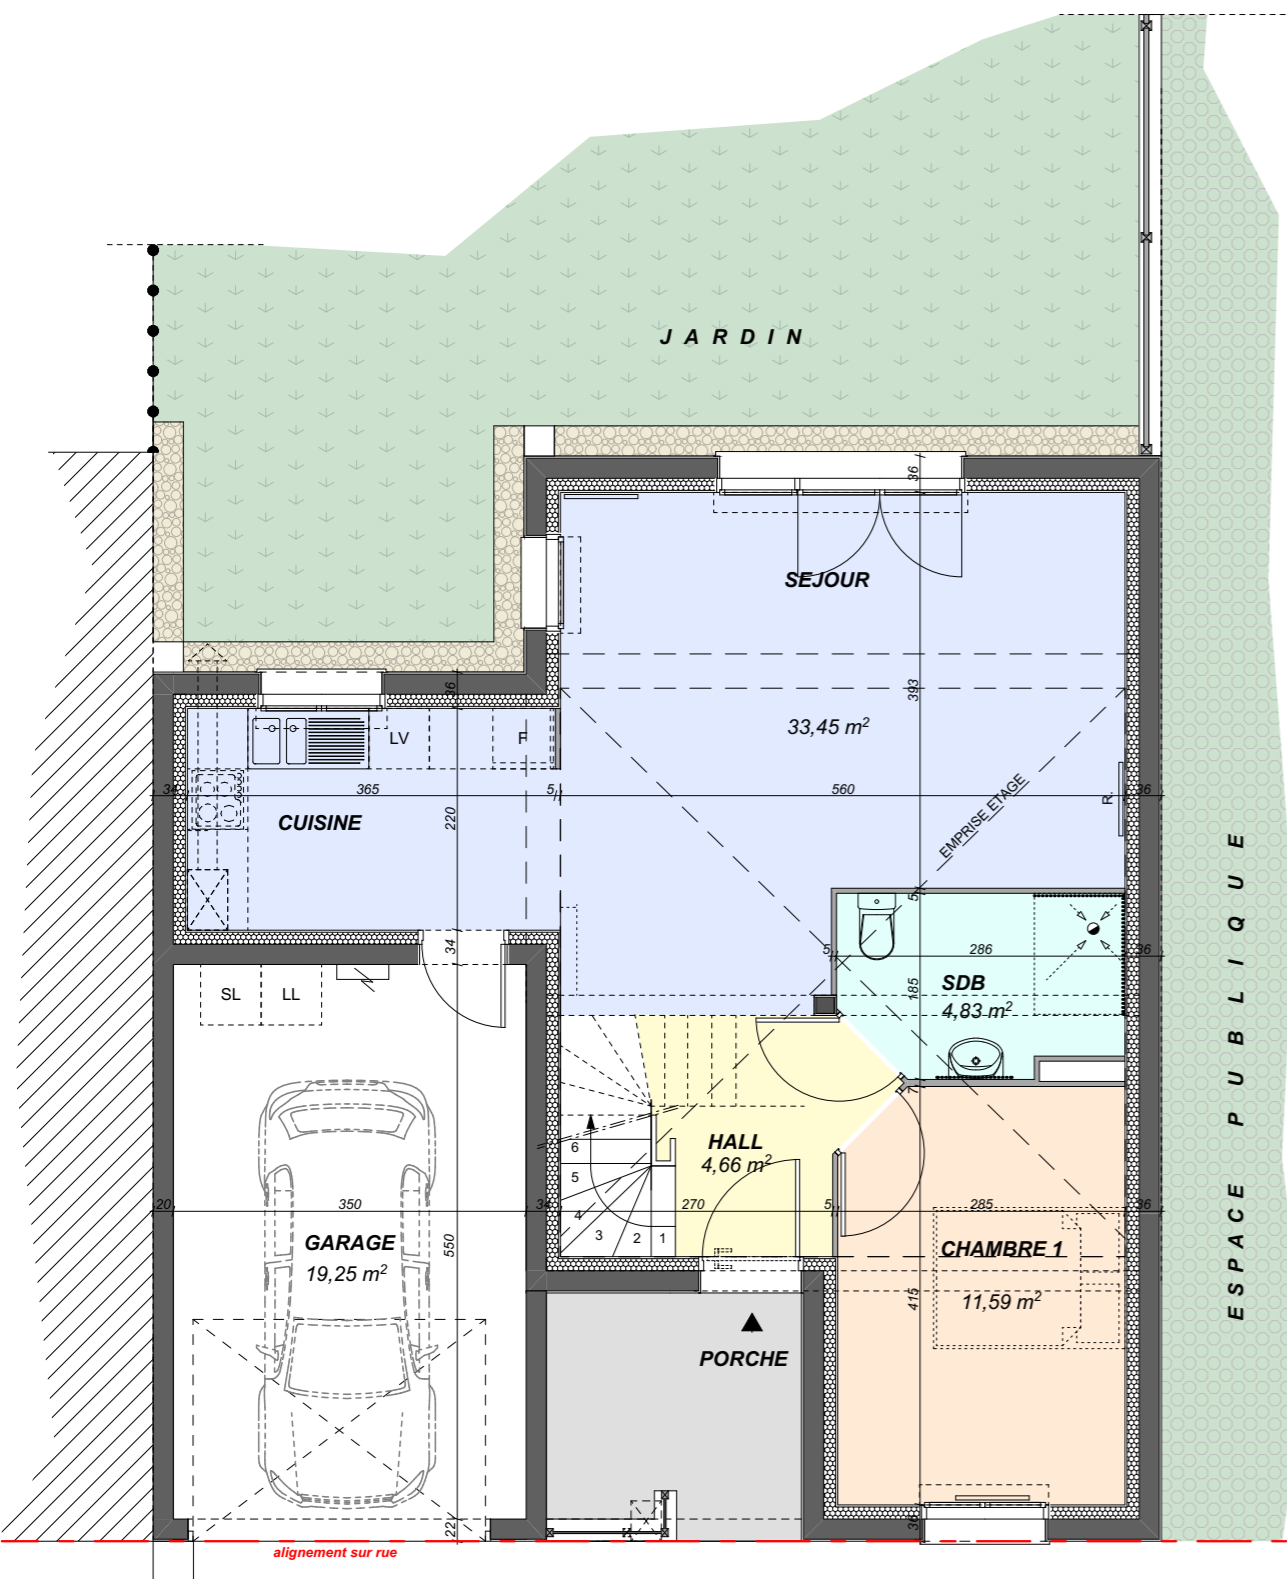

LOT N°1 -T4

TABLEAU DE SURFACES

RDC HALL	4,66 m ²
RDC SEJOUR	33,45 m ²
RDC SDB	4,83 m ²
RDC CHAMBRE 1	11,59 m ²
R+1 CHAMBRE 2	9,03 m ²
R+1 CHAMBRE 3	9,15 m ²
R+1 SDB	5,17 m ²
R+1 DGT	1,85 m ²
TOTAL HABITABLE	79,73 m²
GARAGE	19,25 m ²

PLAN REZ-DE-CHAUSSÉE ECH 1/75

PLAN R+1 ECH 1/75

VOIE PUBLIQUE