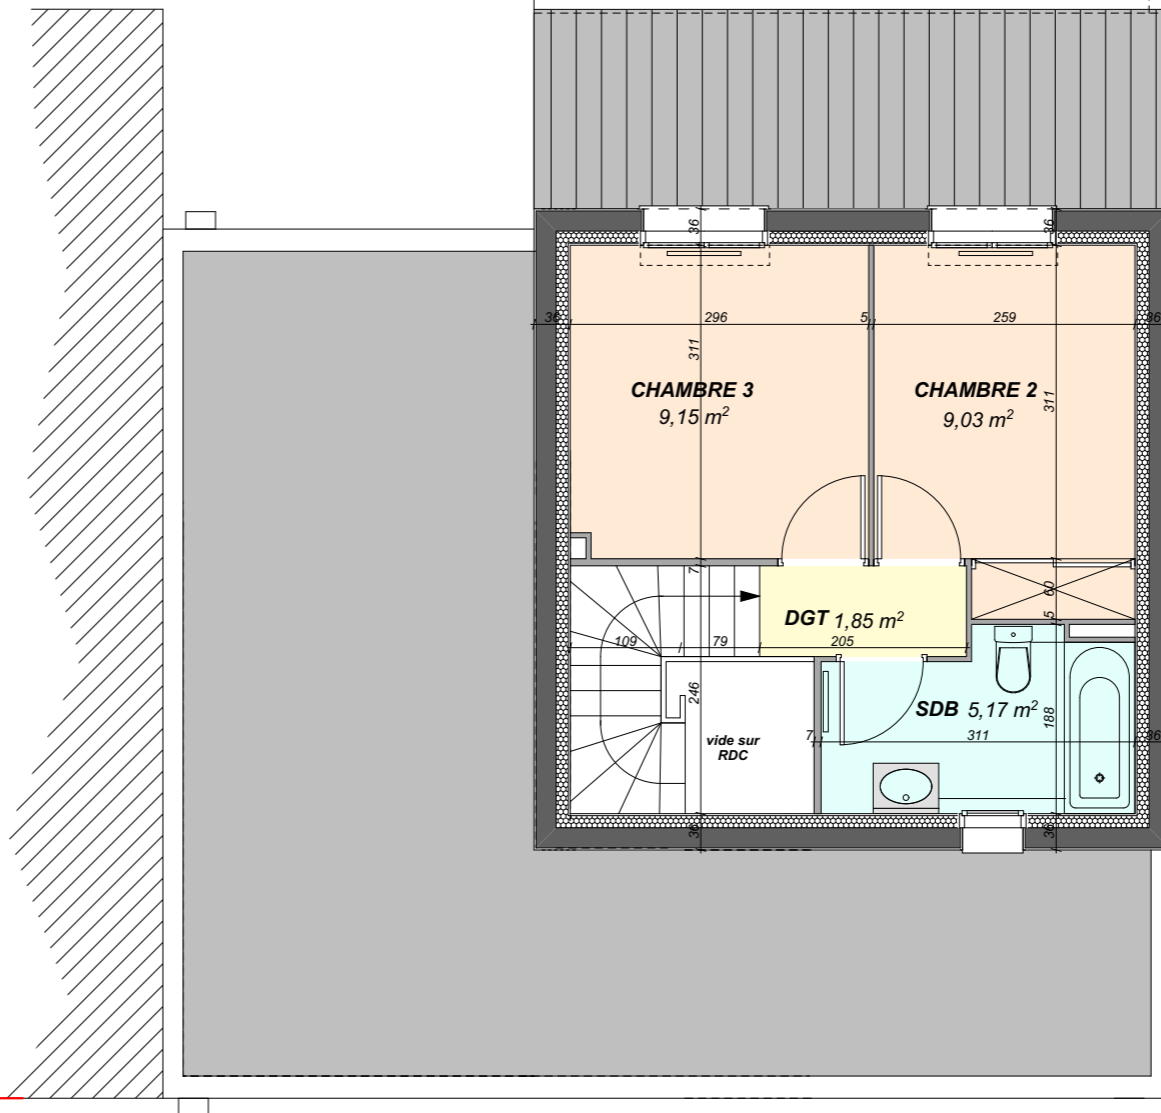

LOT N°1 -T4

TABLEAU DE SURFACES

RDC HALL	4,66 m ²
RDC SEJOUR	33,45 m ²
RDC SDB	4,83 m ²
RDC CHAMBRE 1	11,59 m ²
R+1 CHAMBRE 2	9,03 m ²
R+1 CHAMBRE 3	9,15 m ²
R+1 SDB	5,17 m ²
R+1 DGT	1,85 m ²
TOTAL HABITABLE	79,73 m²
GARAGE	19,25 m ²

PLAN REZ-DE-CHAUSSÉE ECH 1/75

PLAN R+1 ECH 1/75

VOIE PUBLIQUE