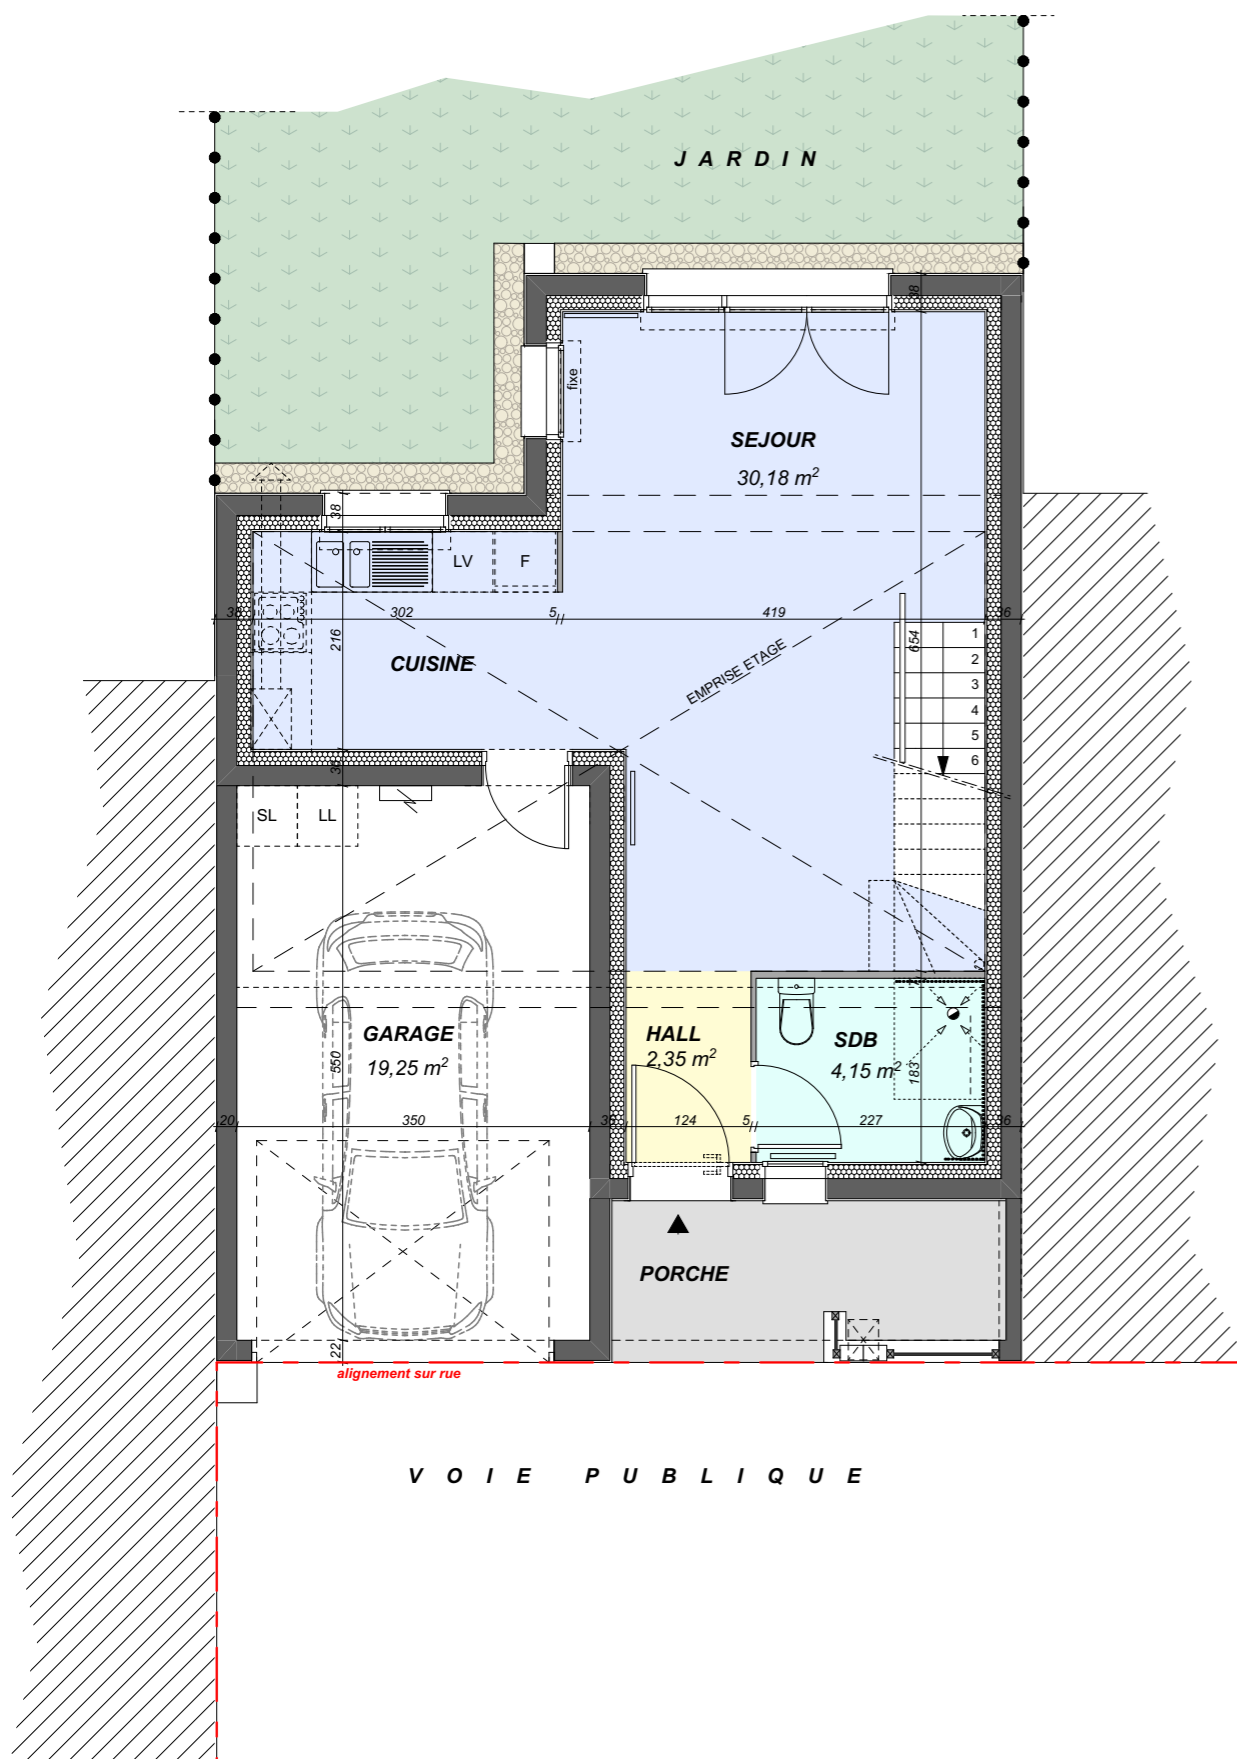

LOT N°2 -T3

TABLEAU DE SURFACES

| | |
|------------------------|----------------------------|
| RDC HALL | 2,35 m ² |
| RDC SEJOUR | 30,18 m ² |
| RDC SDB | 4,15 m ² |
| R+1 CHAMBRE 1 | 10,68 m ² |
| R+1 CHAMBRE 2 | 9,07 m ² |
| R+1 WC | 1,78 m ² |
| R+1 DGT | 4,47 m ² |
| TOTAL HABITABLE | 62,68 m² |
| GARAGE | 19,25 m ² |

PLAN REZ-DE-CHAUSSÉE ECH 1/75

PLAN R+1 ECH 1/75