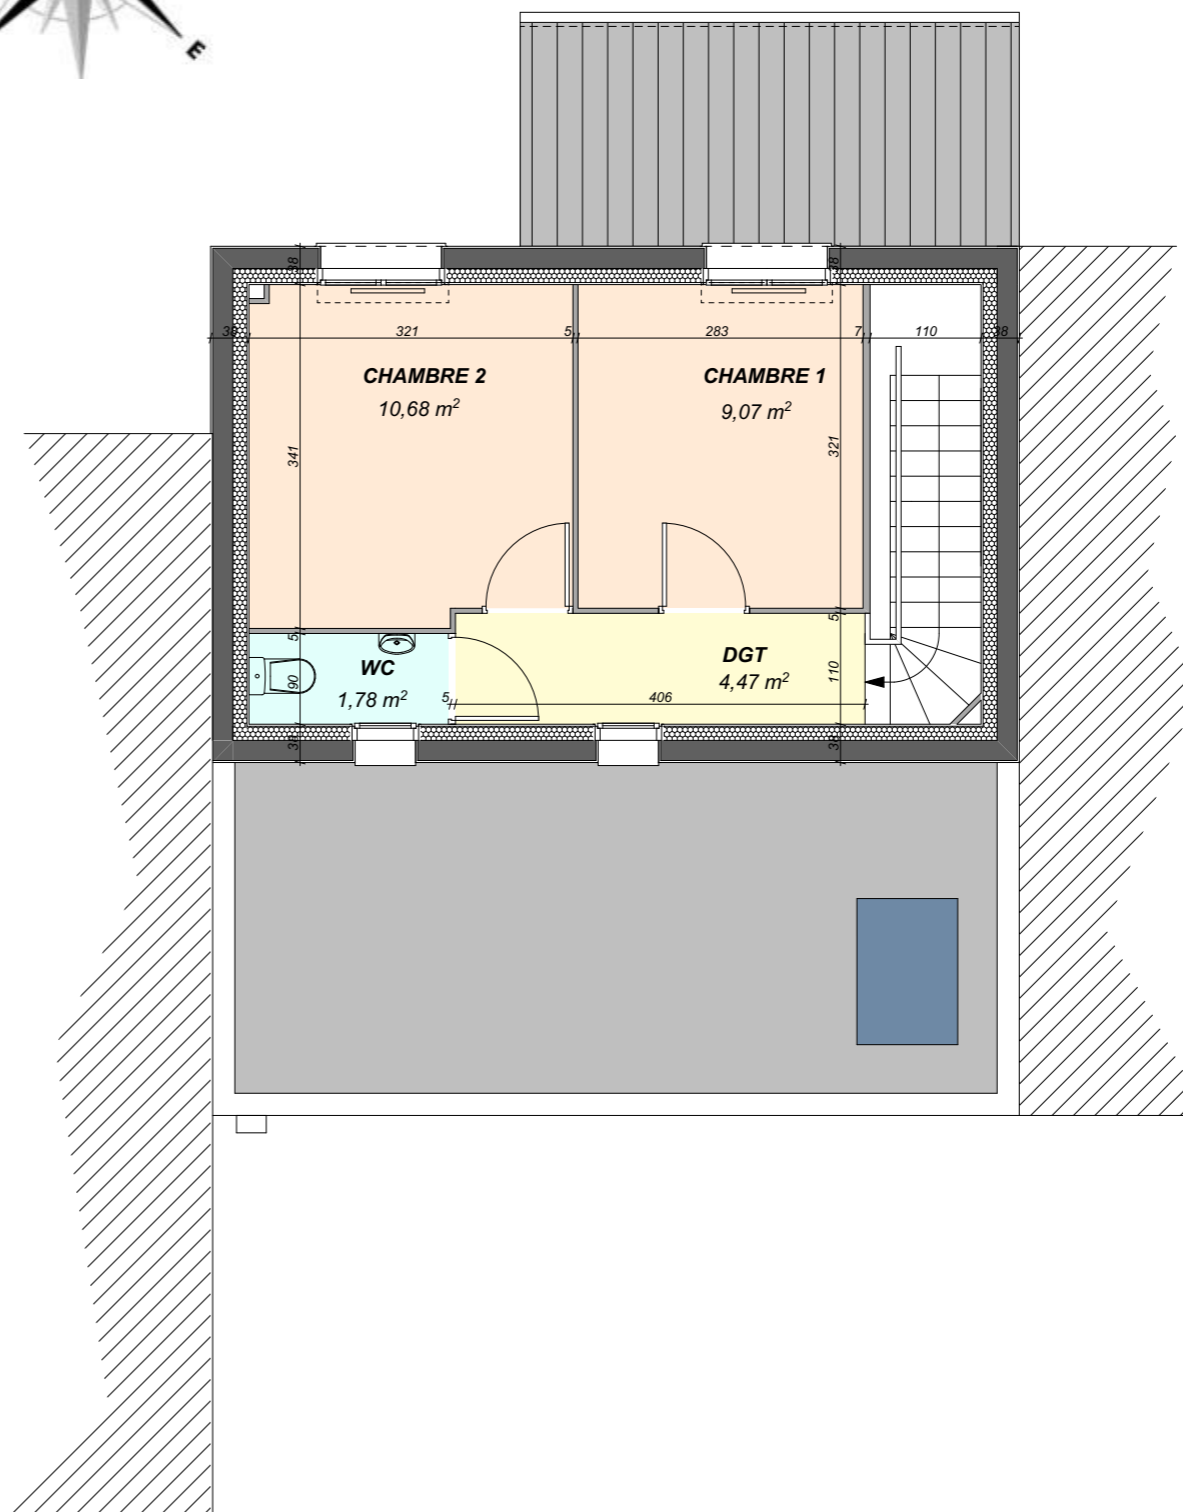

LOT N°2 -T3

TABLEAU DE SURFACES

| | |
|------------------------|----------------------------|
| RDC HALL | 2,35 m ² |
| RDC SEJOUR | 30,18 m ² |
| RDC SDB | 4,15 m ² |
| R+1 CHAMBRE 1 | 10,68 m ² |
| R+1 CHAMBRE 2 | 9,07 m ² |
| R+1 WC | 1,78 m ² |
| R+1 DGT | 4,47 m ² |
| TOTAL HABITABLE | 62,68 m² |
| GARAGE | 19,25 m ² |

PLAN REZ-DE-CHAUSSÉE ECH 1/75

PLAN R+1 ECH 1/75