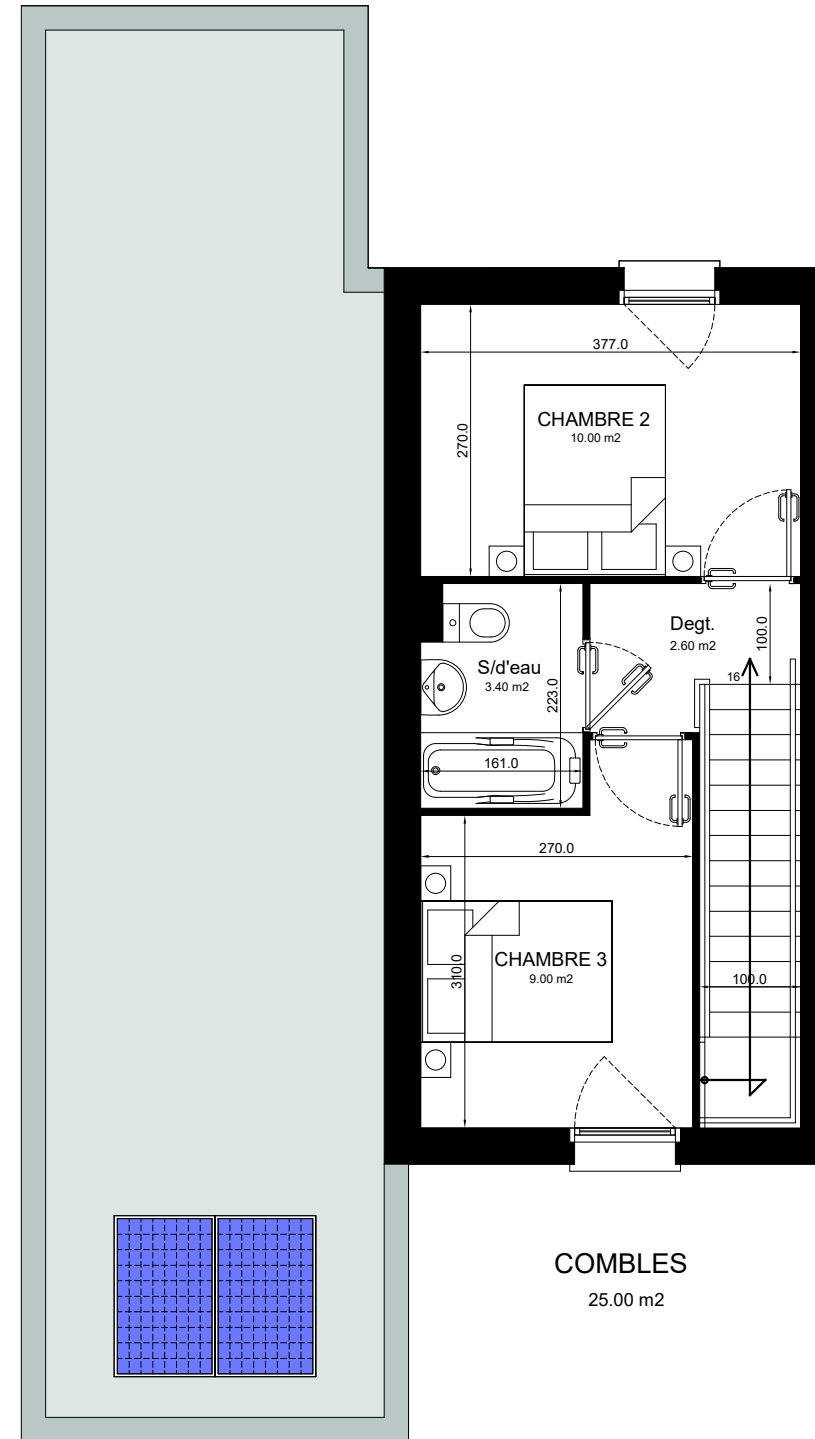

33, rue Abbé Garnier / CS 20203
22002 Saint-Brieuc Cedex 1

Thierry CASTEL
ARCHITECTE DPLG
thierry.castel@wanadoo.fr

Lotissement des Sculpteurs
Ilot C rue de Verdun
22950 TREGUEUX

Les Villas des Sculpteurs

Logement : 12

Tableau de Surfaces

RDC

ENTREE	3.00 m²
SEJOUR	24.00 m² + 2.00 < 1.80
CUISINE	4.00 m²
CHAMBRE 1	11.40 m²
S/d'eau	5.20 m²
WC	2.70 m²
Dégt.	2.70 m²

R+1

CHAMBRE 2	10.00 m²
CHAMBRE 3	9.00 m²
S/d'eau	3.40 m²
Dégt.	2.60 m²

Total

	78.00 m²
Garage	18.00 m²

Terrain 202.00 m²

15 / 09 / 2020