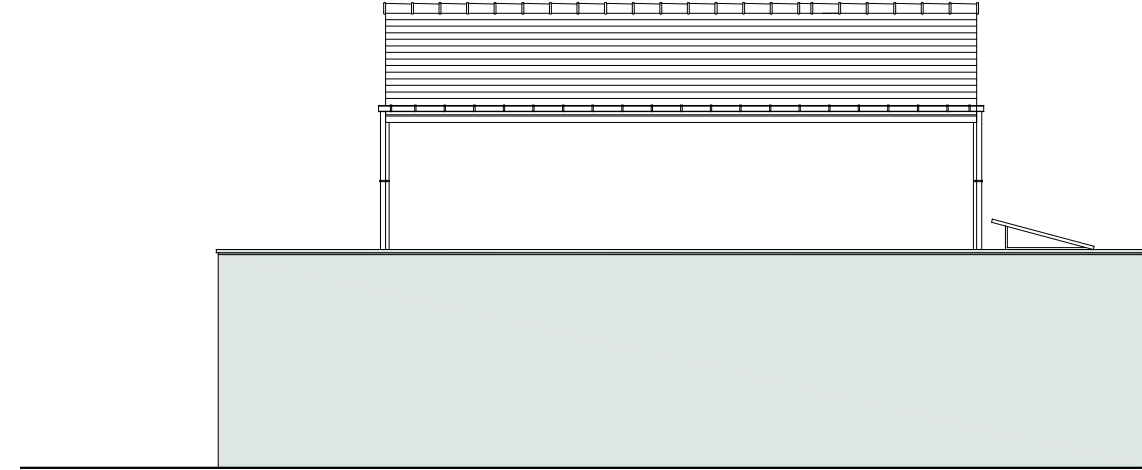

façade ouest