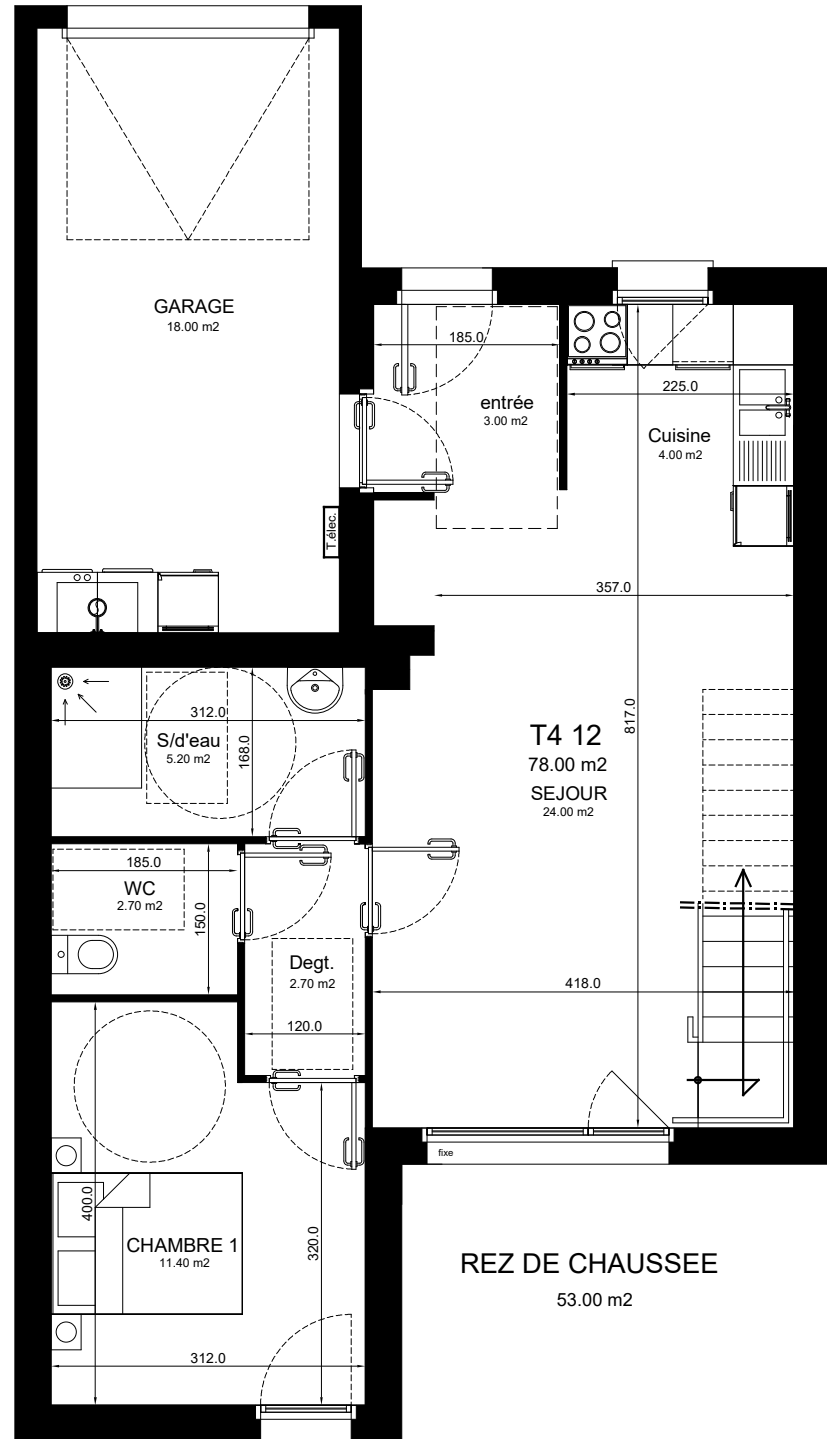

33, rue Abbé Garnier / CS 20203
22002 Saint-Brieuc Cedex 1

Thierry CASTEL
ARCHITECTE DPLG
thierry.castel@wanadoo.fr

Lotissement des Sculpteurs
Ilot C rue de Verdun
22950 TREGUEUX

Les Villas des Sculpteurs

Logement : 12

Tableau de Surfaces

RDC

ENTREE	3.00 m²
SEJOUR	24.00 m² + 2.00 < 1.80
CUISINE	4.00 m²
CHAMBRE 1	11.40 m²
S/d'eau	5.20 m²
WC	2.70 m²
Dégt.	2.70 m²

R+1

CHAMBRE 2	10.00 m²
CHAMBRE 3	9.00 m²
S/d'eau	3.40 m²
Dégt.	2.60 m²

Total

	78.00 m²
Garage	18.00 m²

Terrain 202.00 m²

15 / 09 / 2020