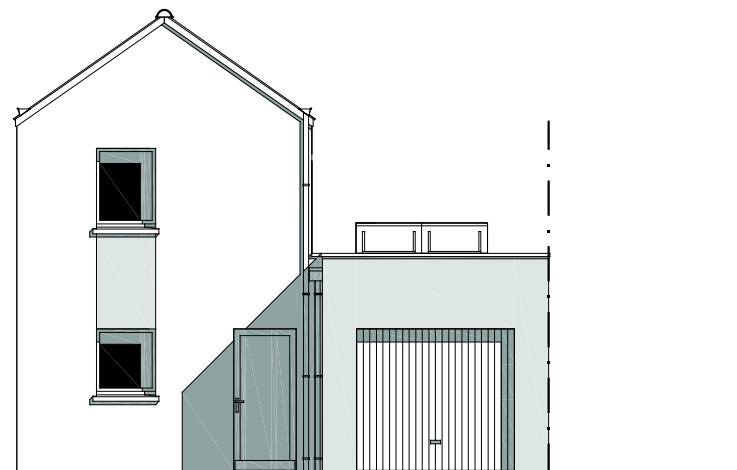

façade sud

façade ouest

façade nord

façade est

33, rue Abbé Garnier / CS 20203
22002 Saint-Brieuc Cedex 1

Thierry CASTEL
ARCHITECTE DPLG
thierry.castel@wanadoo.fr

Lotissement des Sculpteurs
Ilot C rue de Verdun
22950 TREGUEUX

Les Villas des Sculpteurs

Logement : 12

33, rue Abbé Garnier / CS 20203
22002 Saint-Brieuc Cedex 1

Thierry CASTEL
ARCHITECTE DPLG
thierry.castel@wanadoo.fr

Lotissement des Sculpteurs
Ilot C rue de Verdun
22950 TREGUEUX

Les Villas des Sculpteurs

Logement : 12

Tableau de Surfaces

RDC

ENTREE	3.00 m ²
SEJOUR	24.00 m ² + 2.00 < 1.80
CUISINE	4.00 m ²
CHAMBRE 1	11.40 m ²
S/d'eau	5.20 m ²
WC	2.70 m ²
Dégt.	2.70 m ²

R+1

CHAMBRE 2	10.00 m ²
CHAMBRE 3	9.00 m ²
S/d'eau	3.40 m ²
Dégt.	2.60 m ²

Total

	78.00 m ²
Garage	18.00 m ²

Terrain 202.00 m²

15 / 09 / 2020

Logt. 12

terrain 202.00 m2

33, rue Abbé Garnier / CS 20203
22002 Saint-Brieuc Cedex 1

Thierry CASTEL
ARCHITECTE DPLG
thierry.castel@wanadoo.fr