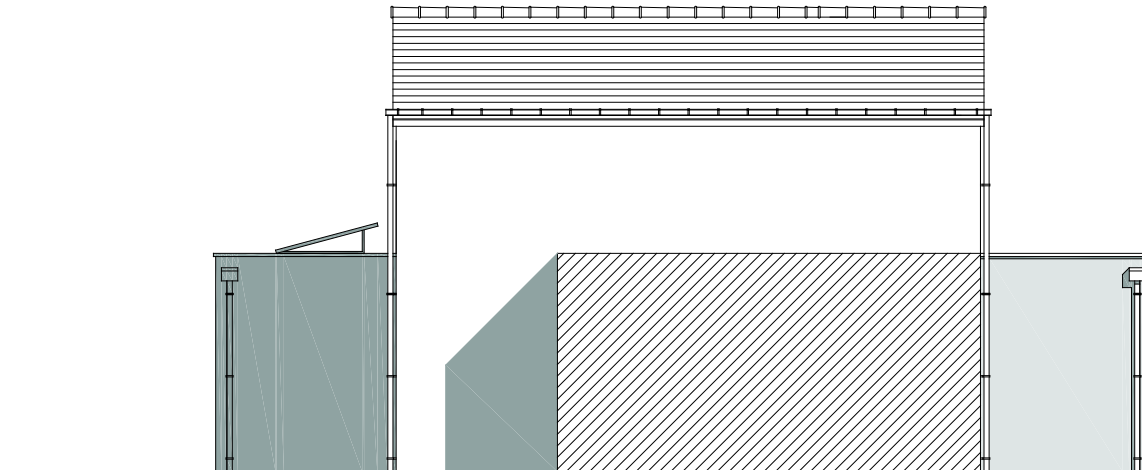

façade est

33, rue Abbé Garnier / CS 20203
22002 Saint-Brieuc Cedex 1

Thierry CASTEL
ARCHITECTE DPLG
thierry.castel@wanadoo.fr

Lotissement des Sculpteurs
Ilot C rue de Verdun
22950 TREGUEUX

Les Villas des Sculpteurs

Logement : 12