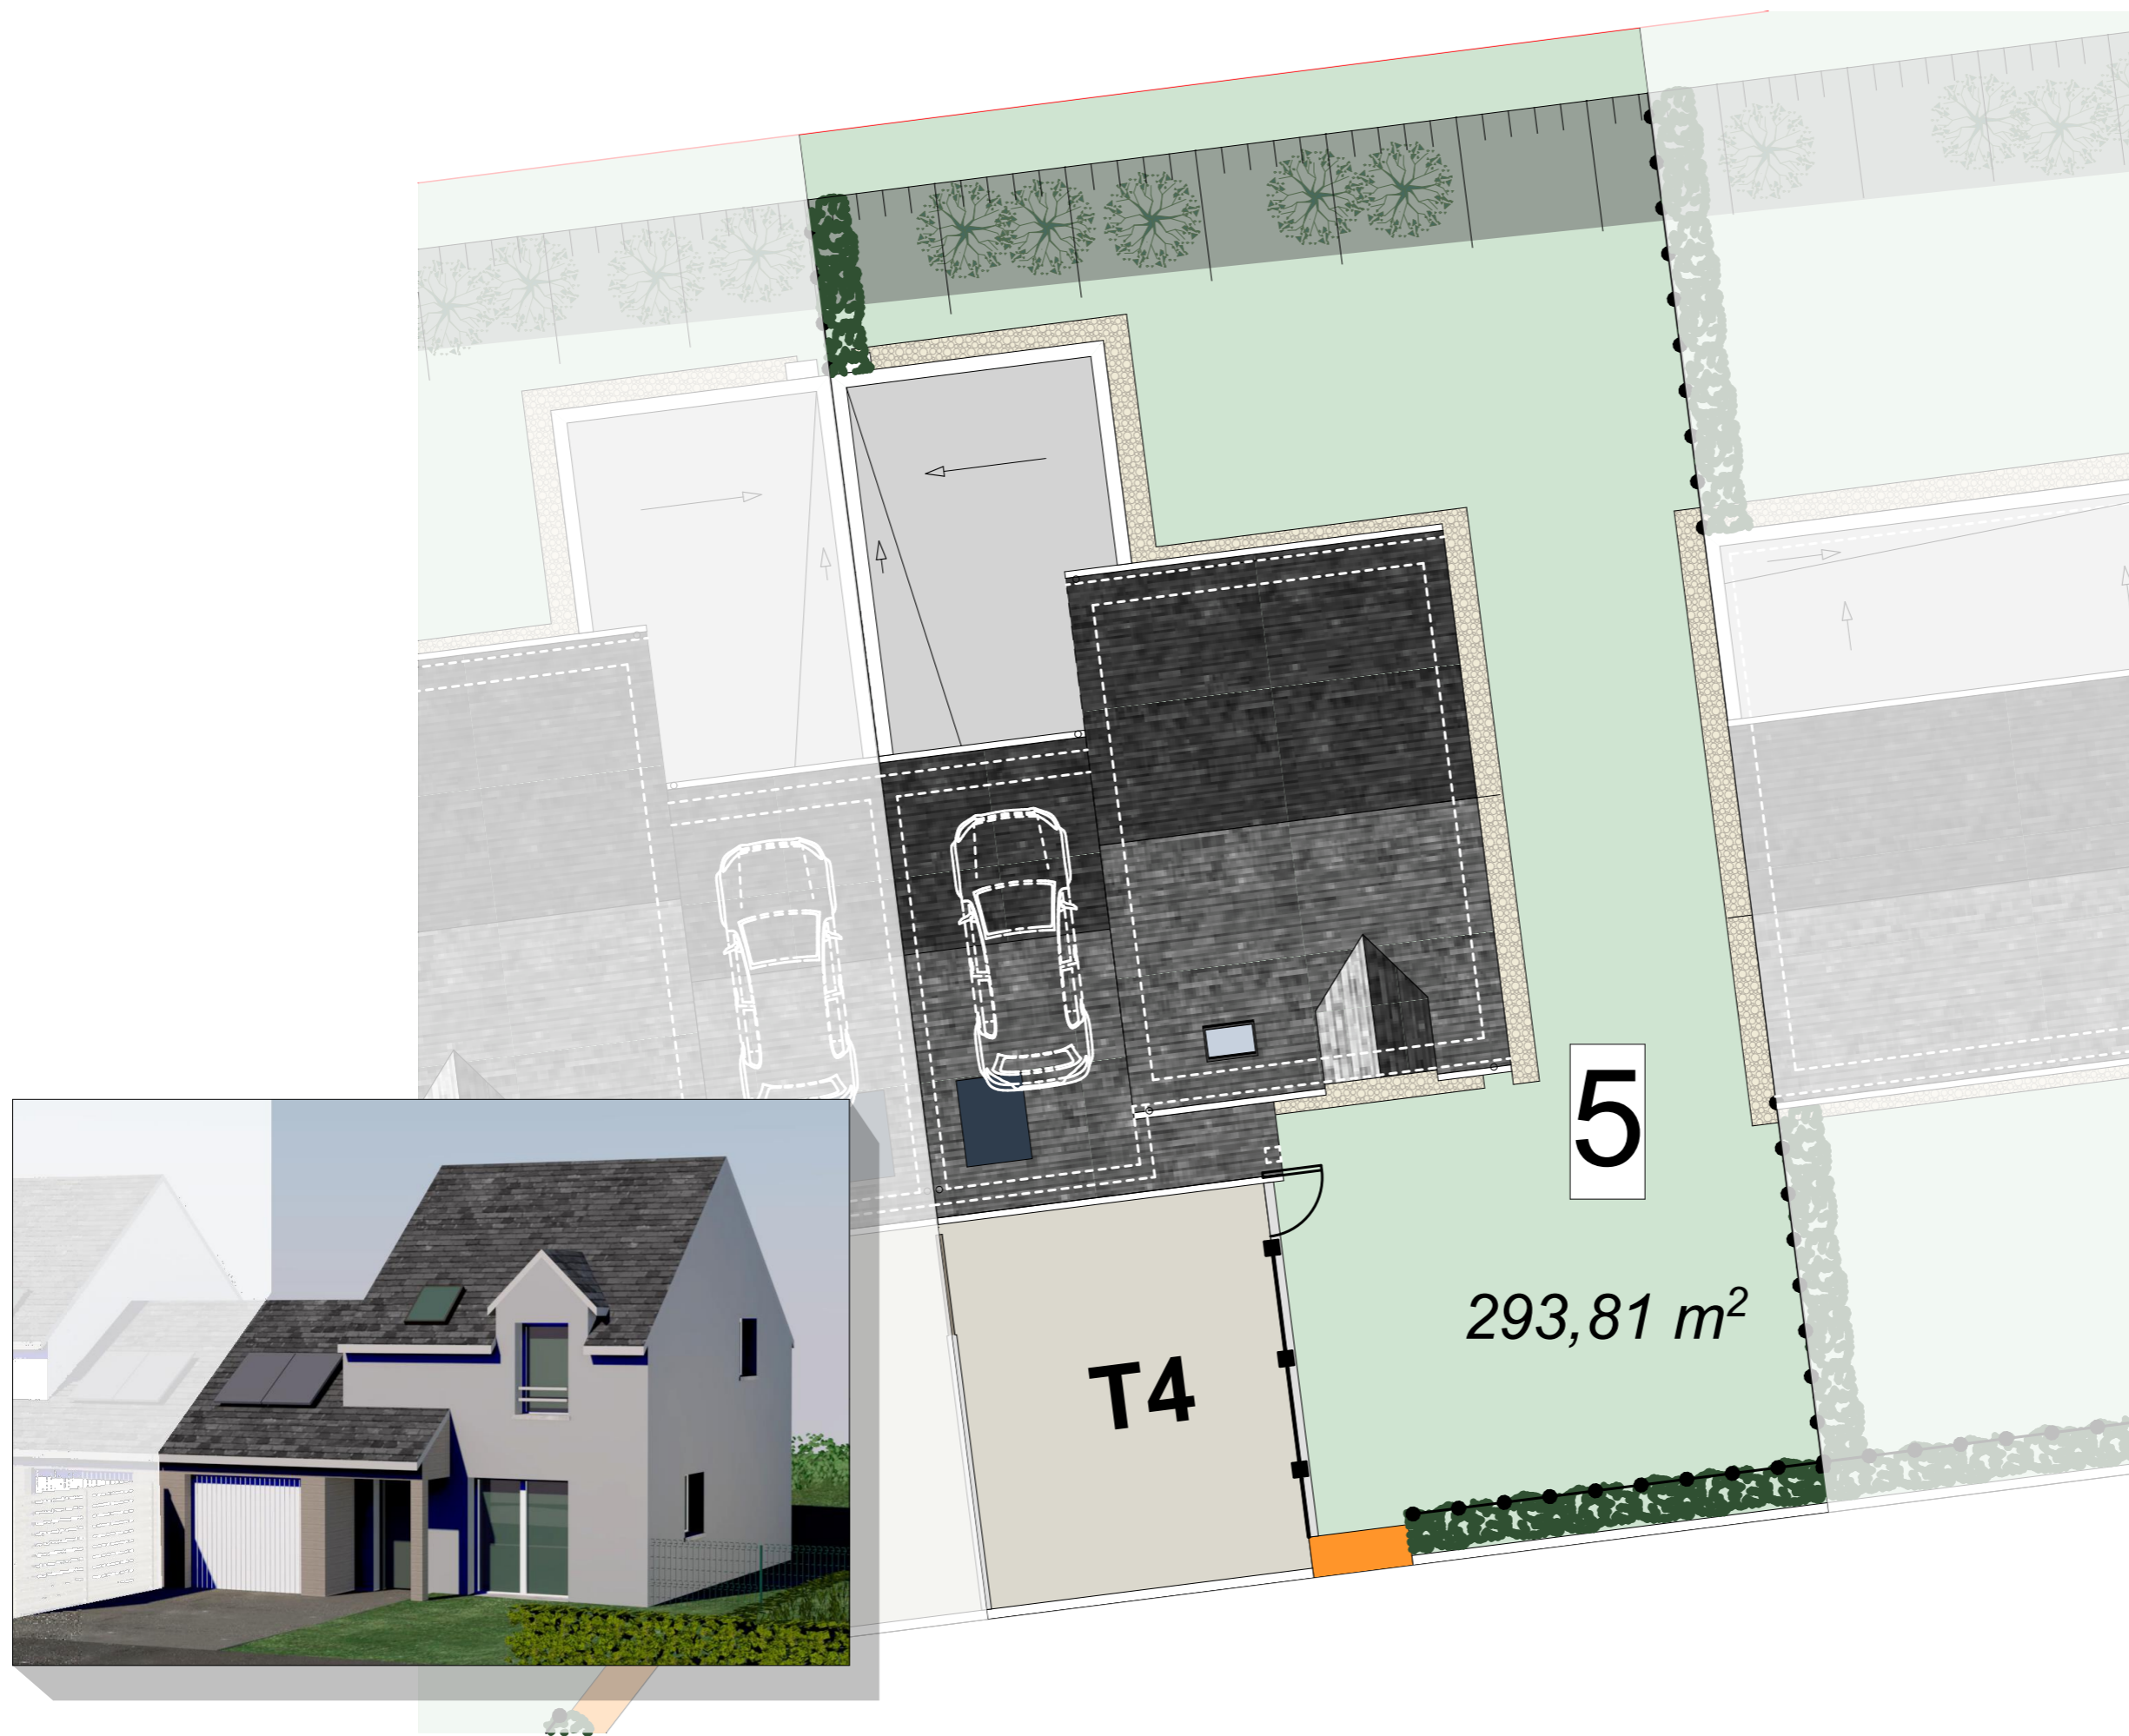

FACADES ECH 1/100