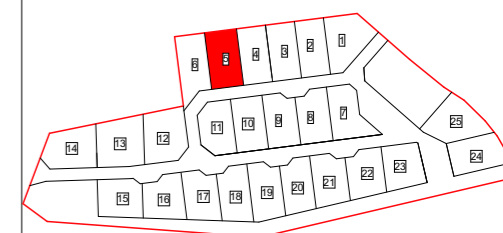

**LES VILLAS DE KERWEGAN**

CONSTRUCTION DE 25 LOGEMENTS

LOT 5

# PLAN DES NIVEAUX ECH 1/100

PLAN RDC 53,27m2

PLAN R+1 25,89m2

coopalis

L'habitat qui vous ressemble

ARCHITECTURE TOMMY-MARTIN

9 rue Blaise Pascal 22300 LANNION 02 96 37 01 60  
15 rue Villeneuve 29600 MORLAIX 02 98 88 01 88  
contact@architommy.fr

## LOT 5

### TABLEAU DE SURFACES

RDC HALL	3,26 m <sup>2</sup>
RDC SEJOUR	31,41 m <sup>2</sup>
RDC CHAMBRE 1	11,85 m <sup>2</sup>
RDC SDB	5,33 m <sup>2</sup>
RDC DGT	1,42 m <sup>2</sup>
R+1 CHAMBRE 2	10,74 m <sup>2</sup>
R+1 CHAMBRE 3	9,78 m <sup>2</sup>
R+1 SDB	4,37 m <sup>2</sup>
R+1 DGT	1,00 m <sup>2</sup>