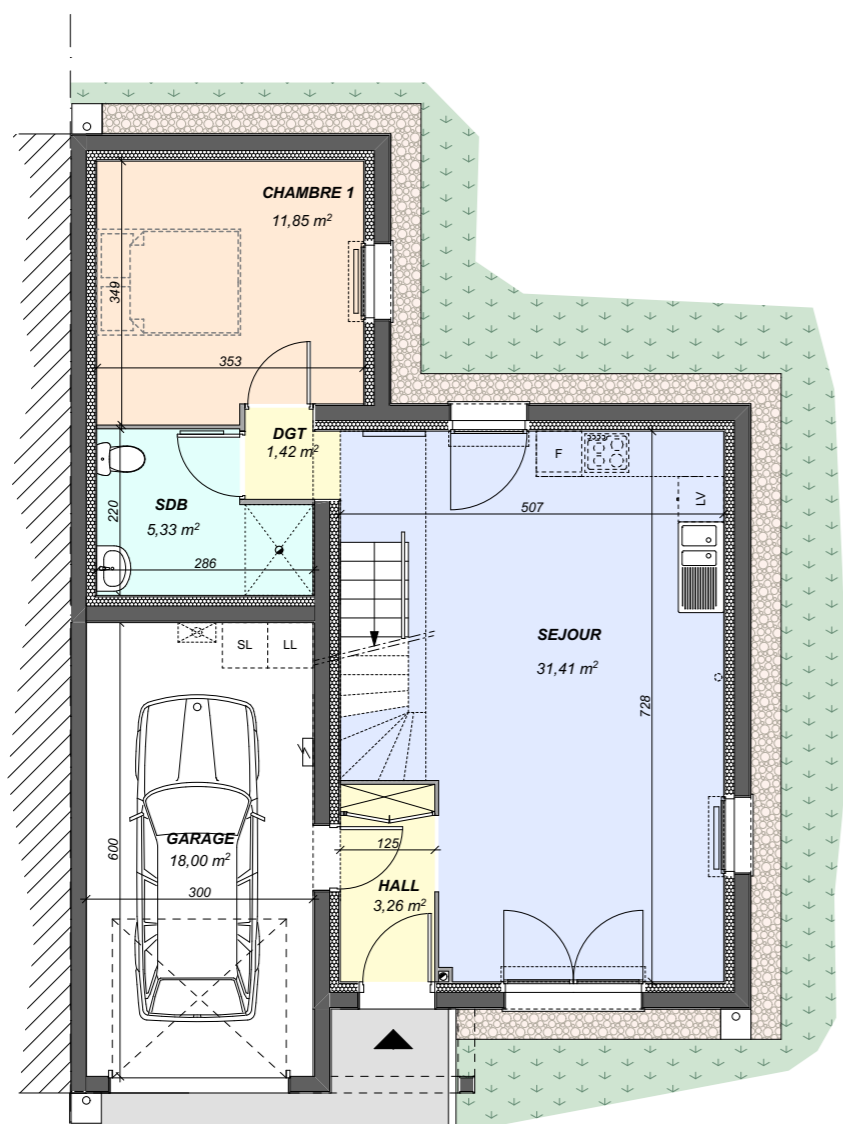

**LES VILLAS DE KERWEGAN**

CONSTRUCTION DE 25 LOGEMENTS

LOT 5

# PLAN DES NIVEAUX ECH 1/100

PLAN RDC 53,27m2

PLAN R+1 25,89m2

coopalis

L'habitat qui vous ressemble

ARCHITECTURE TOMMY-MARTIN

9 rue Blaise Pascal 22300 LANNION 02 96 37 01 60  
15 rue Villeneuve 29600 MORLAIX 02 98 88 01 88  
contact@architommy.fr

### TABLEAU DE SURFACES

RDC HALL	3,26 m <sup>2</sup>
RDC SEJOUR	31,41 m <sup>2</sup>
RDC CHAMBRE 1	11,85 m <sup>2</sup>
RDC SDB	5,33 m <sup>2</sup>
RDC DGT	1,42 m <sup>2</sup>
R+1 CHAMBRE 2	10,74 m <sup>2</sup>
R+1 CHAMBRE 3	9,78 m <sup>2</sup>
R+1 SDB	4,37 m <sup>2</sup>
R+1 DGT	1,00 m <sup>2</sup>