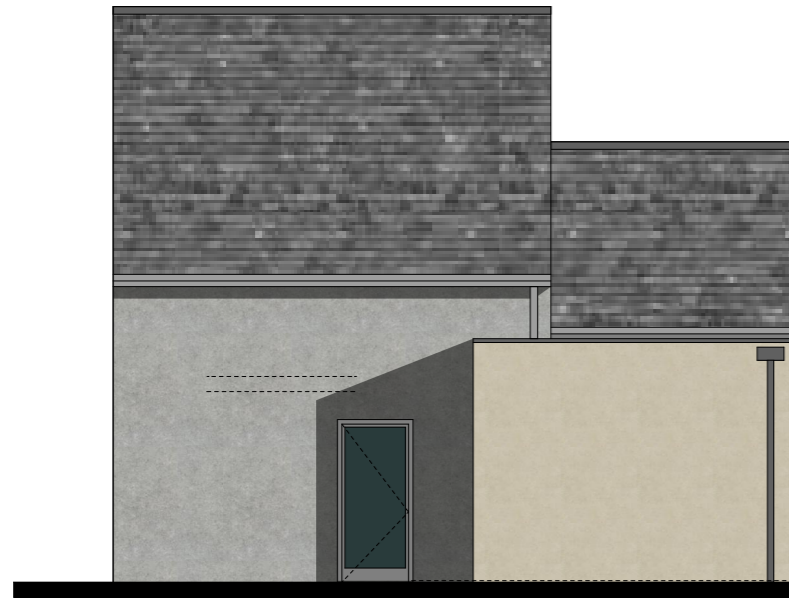

FACADES ECH 1/100

FACADE NORD