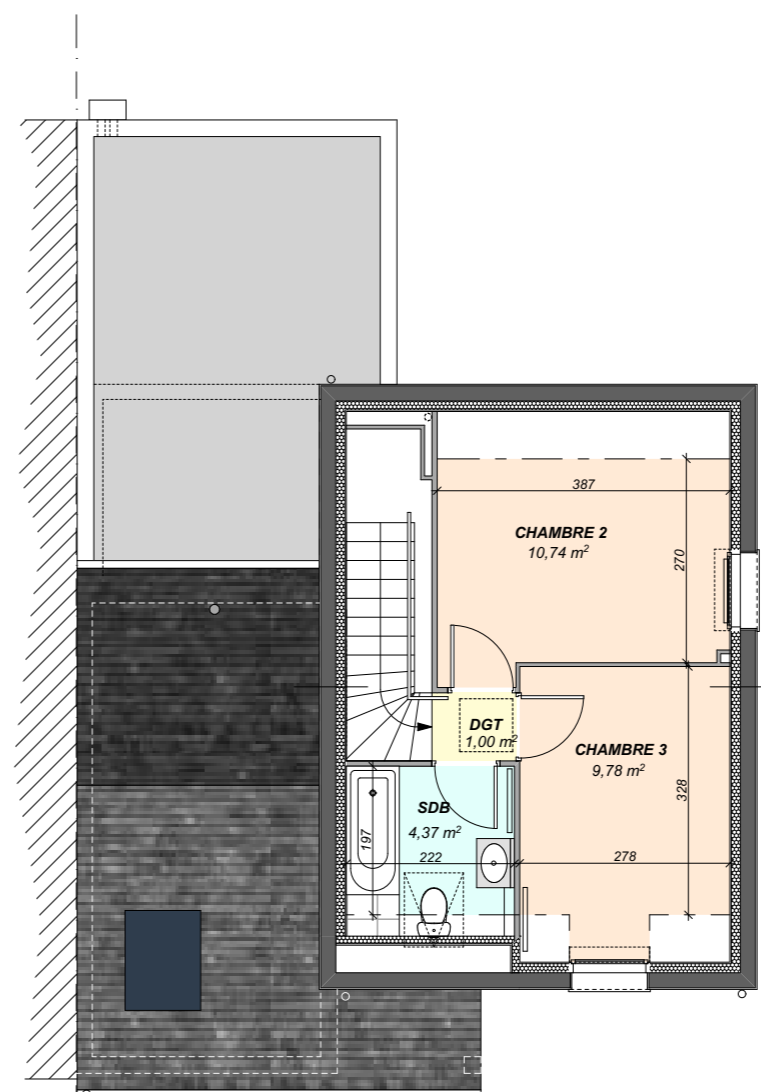

**LES VILLAS DE KERWEGAN**

CONSTRUCTION DE 25 LOGEMENTS

LOT 5

# PLAN DES NIVEAUX ECH 1/100

PLAN RDC 53,27m2

PLAN R+1 25,89m2

coopalis

L'habitat qui vous ressemble

ARCHITECTURE TOMMY-MARTIN

9 rue Blaise Pascal 22300 LANNION 02 96 37 01 60  
15 rue Villeneuve 29600 MORLAIX 02 98 88 01 88  
contact@architommy.fr

### TABLEAU DE SURFACES

RDC HALL	3,26 m <sup>2</sup>
RDC SEJOUR	31,41 m <sup>2</sup>
RDC CHAMBRE 1	11,85 m <sup>2</sup>
RDC SDB	5,33 m <sup>2</sup>
RDC DGT	1,42 m <sup>2</sup>
R+1 CHAMBRE 2	10,74 m <sup>2</sup>
R+1 CHAMBRE 3	9,78 m <sup>2</sup>
R+1 SDB	4,37 m <sup>2</sup>
R+1 DGT	1,00 m <sup>2</sup>