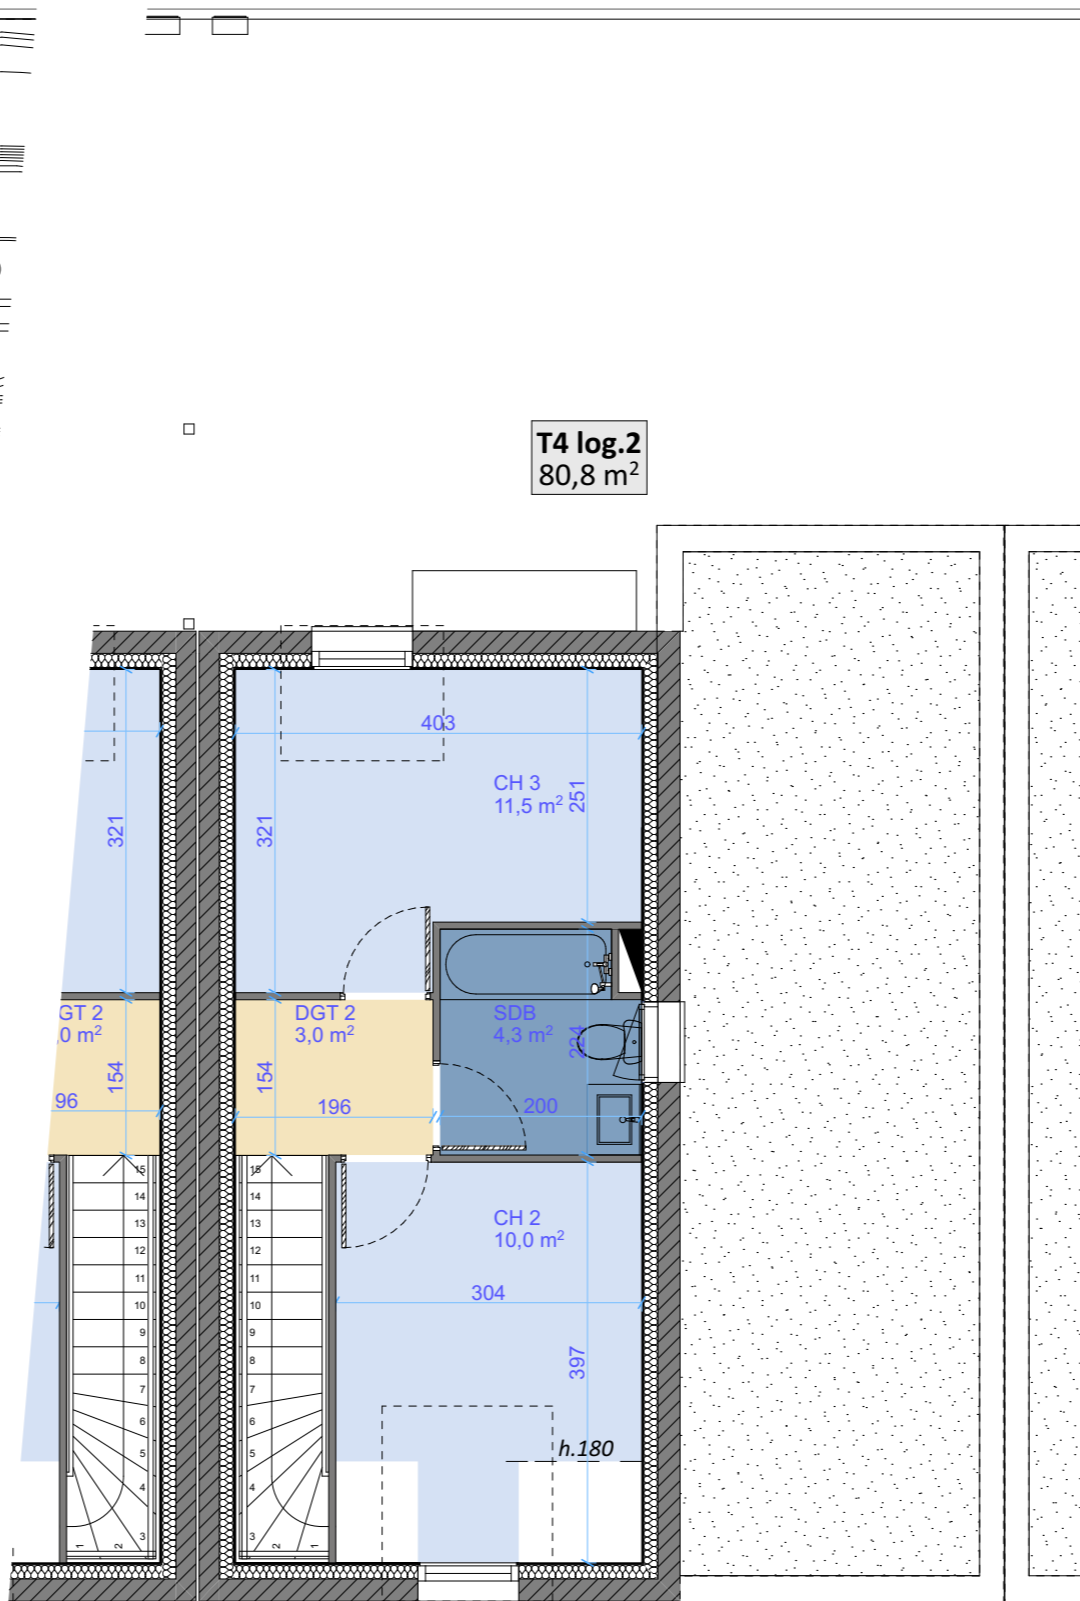

ETS + BAL

coopalis

L'habitat qui vous ressemble

LAAB

VILLAS PHACELIES

Lotissement communal

'Les Rochettes'

22430 ERQUY

10 logements

LOT 2

TYPE	T4
Surfaces Habitables	
RDC	
Entrée	2,00 m²
Séjour	30,70 m²
Dégagement	2,10 m²
Chambre 1	12,70 m²
Salle d'eau	4,40 m²
ÉTAGE	
Dégagement	3,00 m²
Chambre 2	10,00 m²
Salle de bain	4,30 m²
Chambre 3	11,50 m²
TOTAL	80,80 m²
Surfaces Utiles	
Cellier	9,90 m²
Terrain	205,40 m²