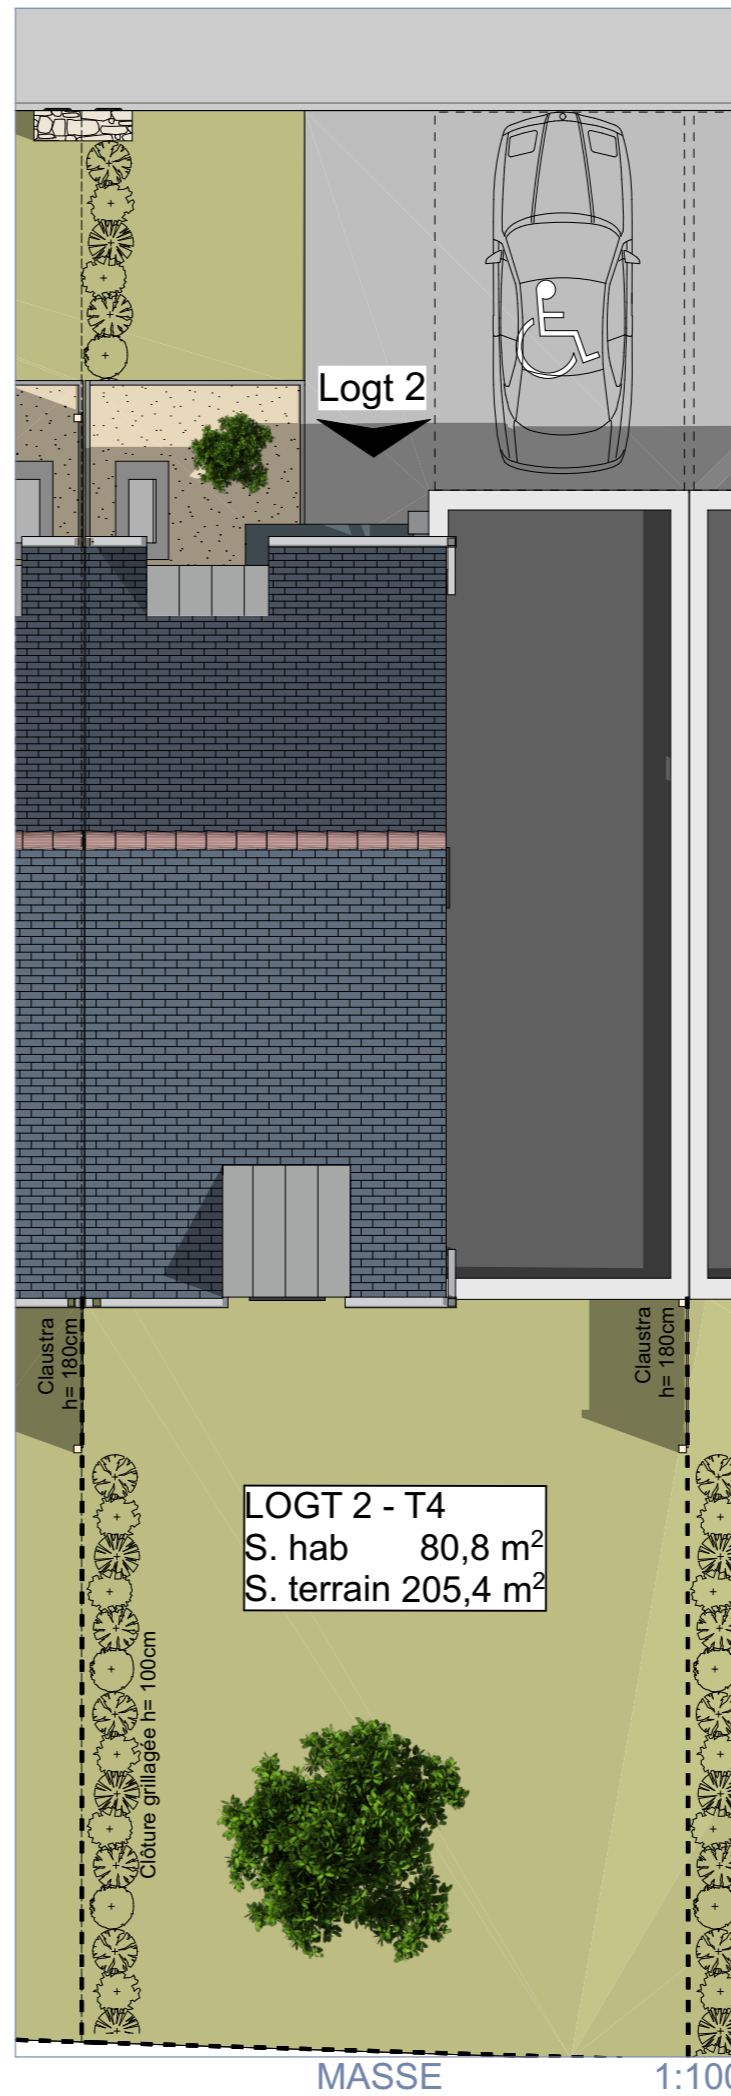

10 logements

LOT 2

TYPE	T4
Surfaces Habitables	
RDC	
Entrée	2,00 m ²
Séjour	30,70 m ²
Dégagement	2,10 m ²
Chambre 1	12,70 m ²
Salle d'eau	4,40 m ²
ÉTAGE	
Dégagement	3,00 m ²
Chambre 2	10,00 m ²
Salle de bain	4,30 m ²
Chambre 3	11,50 m ²
TOTAL	80,80 m²
Surfaces Utiles	
Cellier	9,90 m ²
Terrain	205,40 m ²

LOT 2

TYPE	T4
------	----

--	--