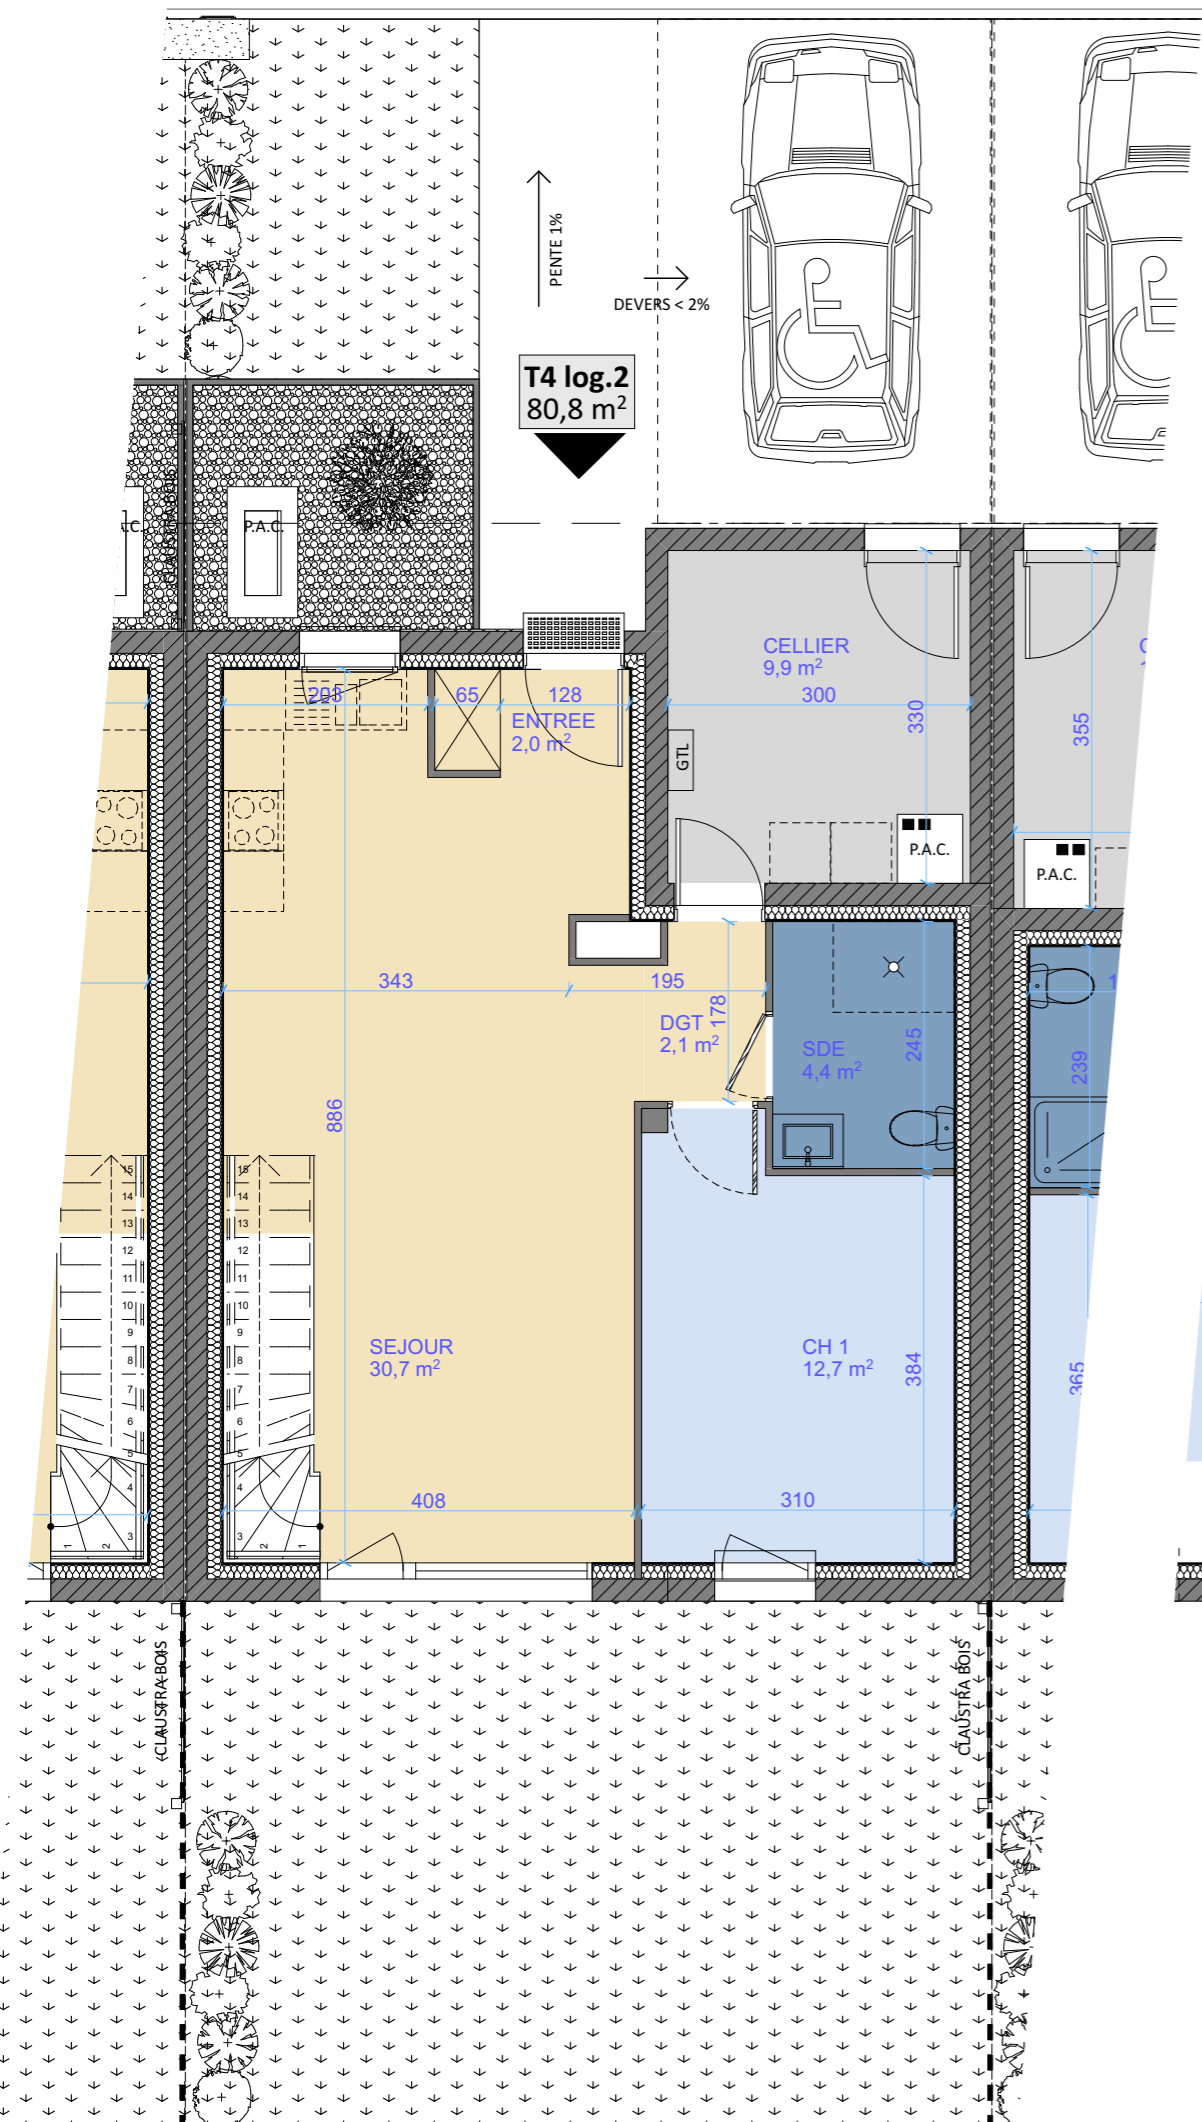

ETS + BAL

coopalis

L'habitat qui vous ressemble

LAAB

VILLAS PHACELIES

Lotissement communal

'Les Rochettes'

22430 ERQUY

10 logements

LOT 2

TYPE	T4
Surfaces Habitables	
RDC	
Entrée	2,00 m²
Séjour	30,70 m²
Dégagement	2,10 m²
Chambre 1	12,70 m²
Salle d'eau	4,40 m²
ÉTAGE	
Dégagement	3,00 m²
Chambre 2	10,00 m²
Salle de bain	4,30 m²
Chambre 3	11,50 m²
TOTAL	80,80 m²
Surfaces Utiles	
Cellier	9,90 m²
Terrain	205,40 m²