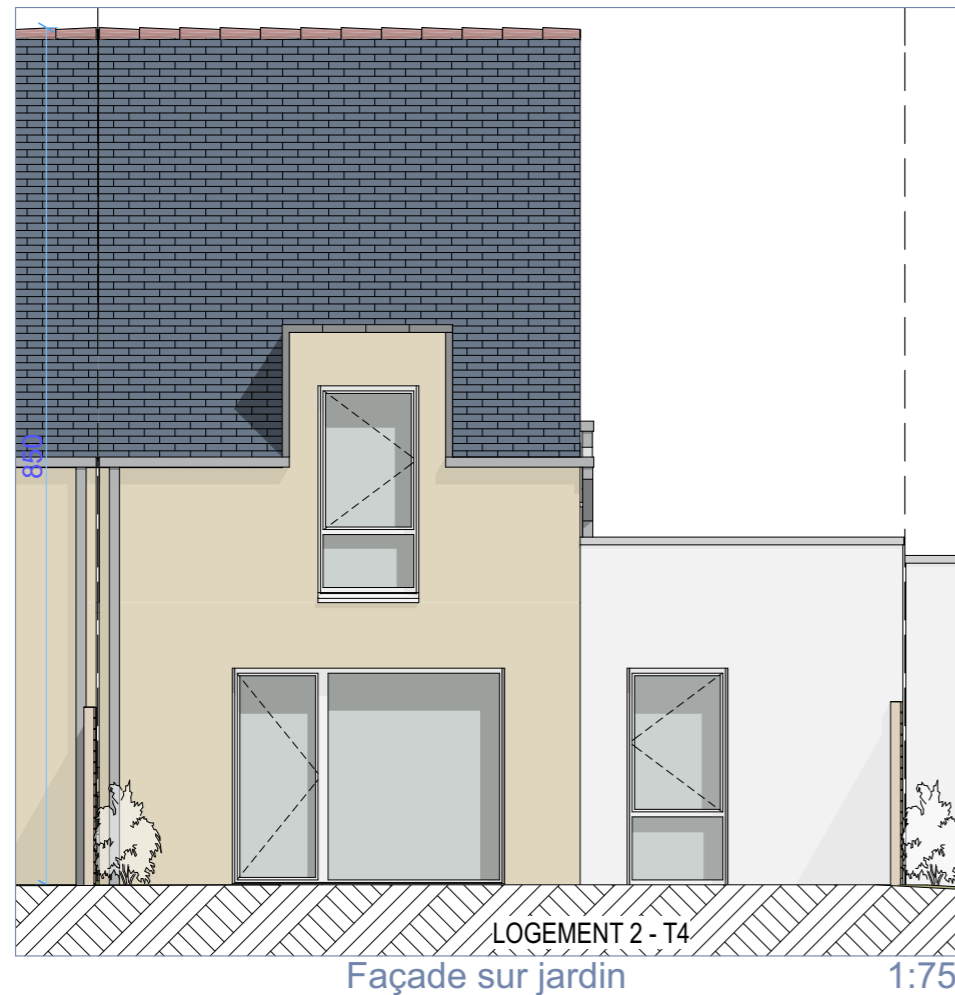

ETS + BAL

coopalis

L'habitat qui vous ressemble

LAAB

VILLAS PHACELIES

Lotissement communal

'Les Rochettes'

22430 ERQUY

10 logements

LOT 2

TYPE	T4
Surfaces Habitables	
RDC	
Entrée	2,00 m ²
Séjour	30,70 m ²
Dégagement	2,10 m ²
Chambre 1	12,70 m ²
Salle d'eau	4,40 m ²
ÉTAGE	
Dégagement	3,00 m ²
Chambre 2	10,00 m ²
Salle de bain	4,30 m ²
Chambre 3	11,50 m ²
TOTAL	80,80 m²
Surfaces Utiles	
Cellier	9,90 m ²
Terrain	205,40 m ²

LOT 2

TYPE	T4
------	----

--	--