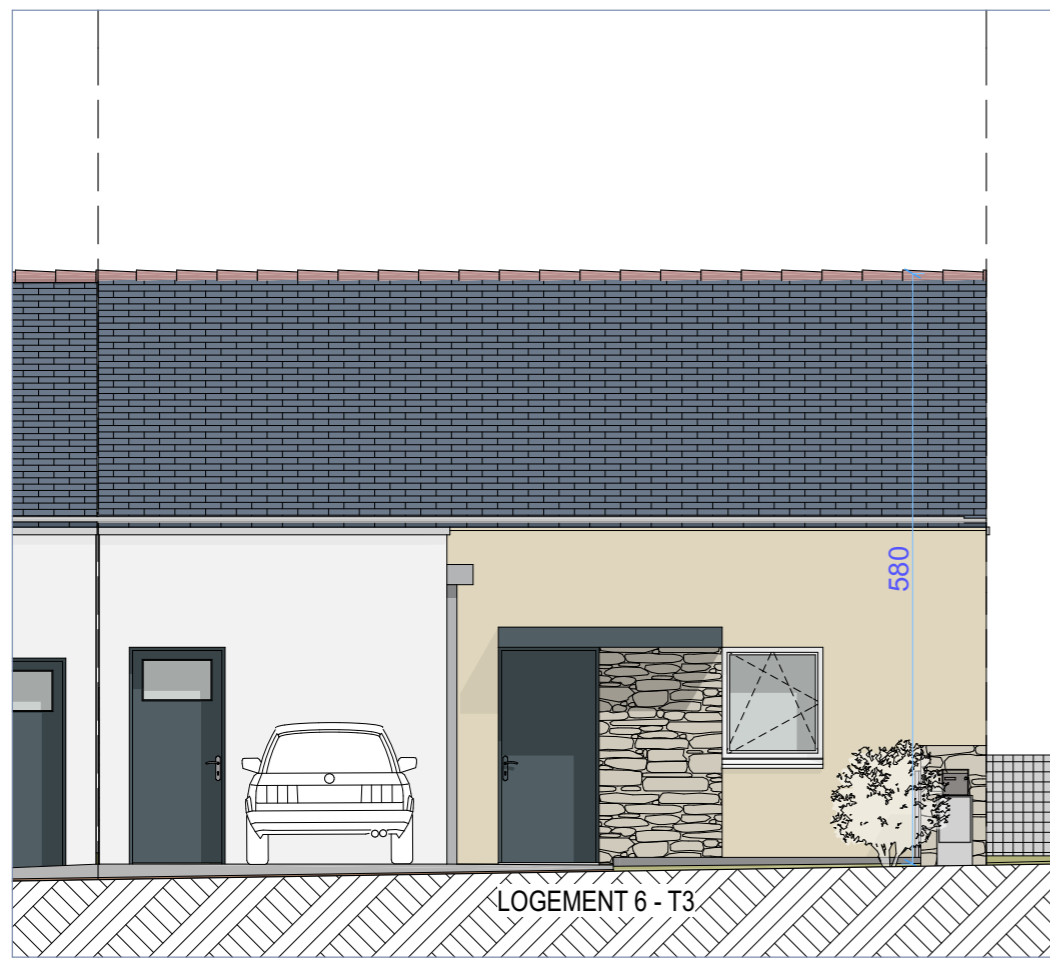

COFFRET + BAL

→ DEVERS < 2%
 ↑ PENTE 0,5%

T3 log.6
 64.2 m²

coopalis

L'habitat qui vous ressemble

LAAB

VILLAS PHACELIES

Lotissement communal

'Les Rochettes'

22430 ERQUY

10 logements

LOT 6

TYPE	T3
Surfaces Habitables	
<u>RDC</u>	
Entrée	6,60 m ²
Séjour	30,10 m ²
Chambre 1	12,40 m ²
Salle d'eau	4,50m ²
Chambre 2	10,60m ²
TOTAL	64,20 m²
Surfaces Utiles	
Cellier	10,00 m ²
Terrain	231,10 m ²

Façade sur voirie interne

1:75

LOGEMENT 6 - T3

Façade sur jardin

1:75

MASSE

1:100

coopalis

L'habitat qui vous ressemble

LAAB

VILLAS PHACELIES

Lotissement communal

'Les Rochettes'

22430 ERQUY

10 logements

LOT 6