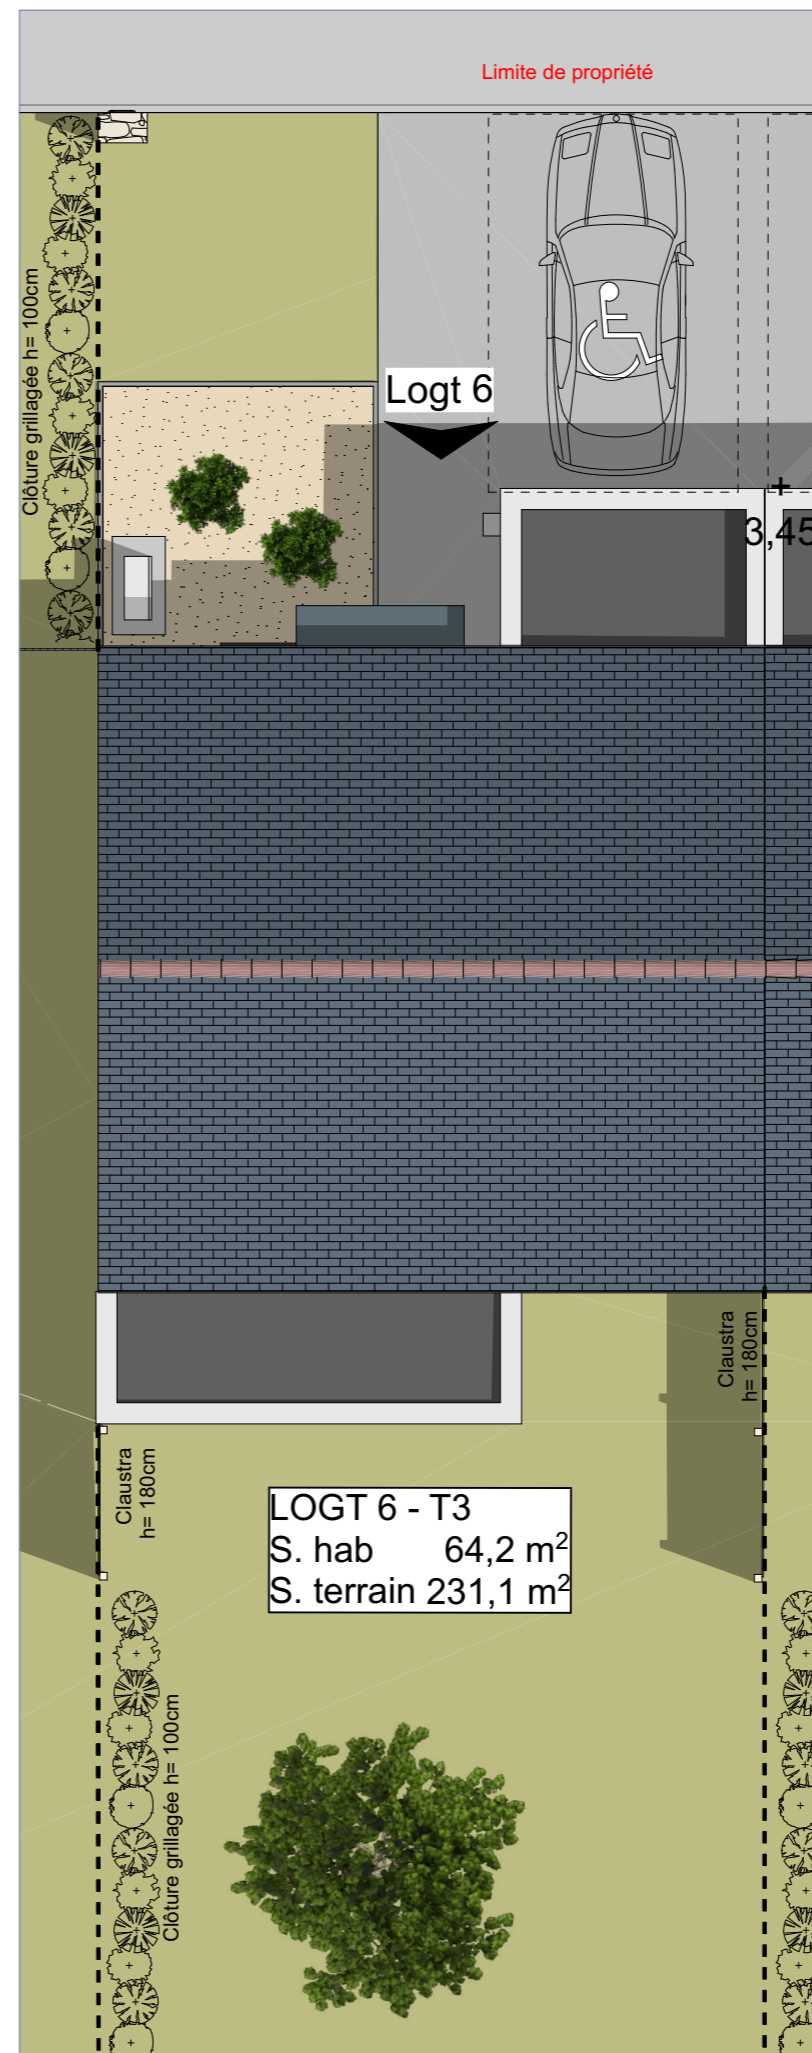

COFFRET + BAL

→ DEVERS < 2%
 ↑ PENTE 0,5%

T3 log.6
 64.2 m²

coopalis

L'habitat qui vous ressemble

LAAB

VILLAS PHACELIES

Lotissement communal

'Les Rochettes'

22430 ERQUY

10 logements

LOT 6

TYPE	T3
Surfaces Habitables	
<u>RDC</u>	
Entrée	6,60 m ²
Séjour	30,10 m ²
Chambre 1	12,40 m ²
Salle d'eau	4,50m ²
Chambre 2	10,60m ²
TOTAL	64,20 m²
Surfaces Utiles	
Cellier	10,00 m ²
Terrain	231,10 m ²

Façade sur voirie interne

1:75

LOGEMENT 6 - T3

Façade sur jardin

1:75

MASSE

1:100

coopalis