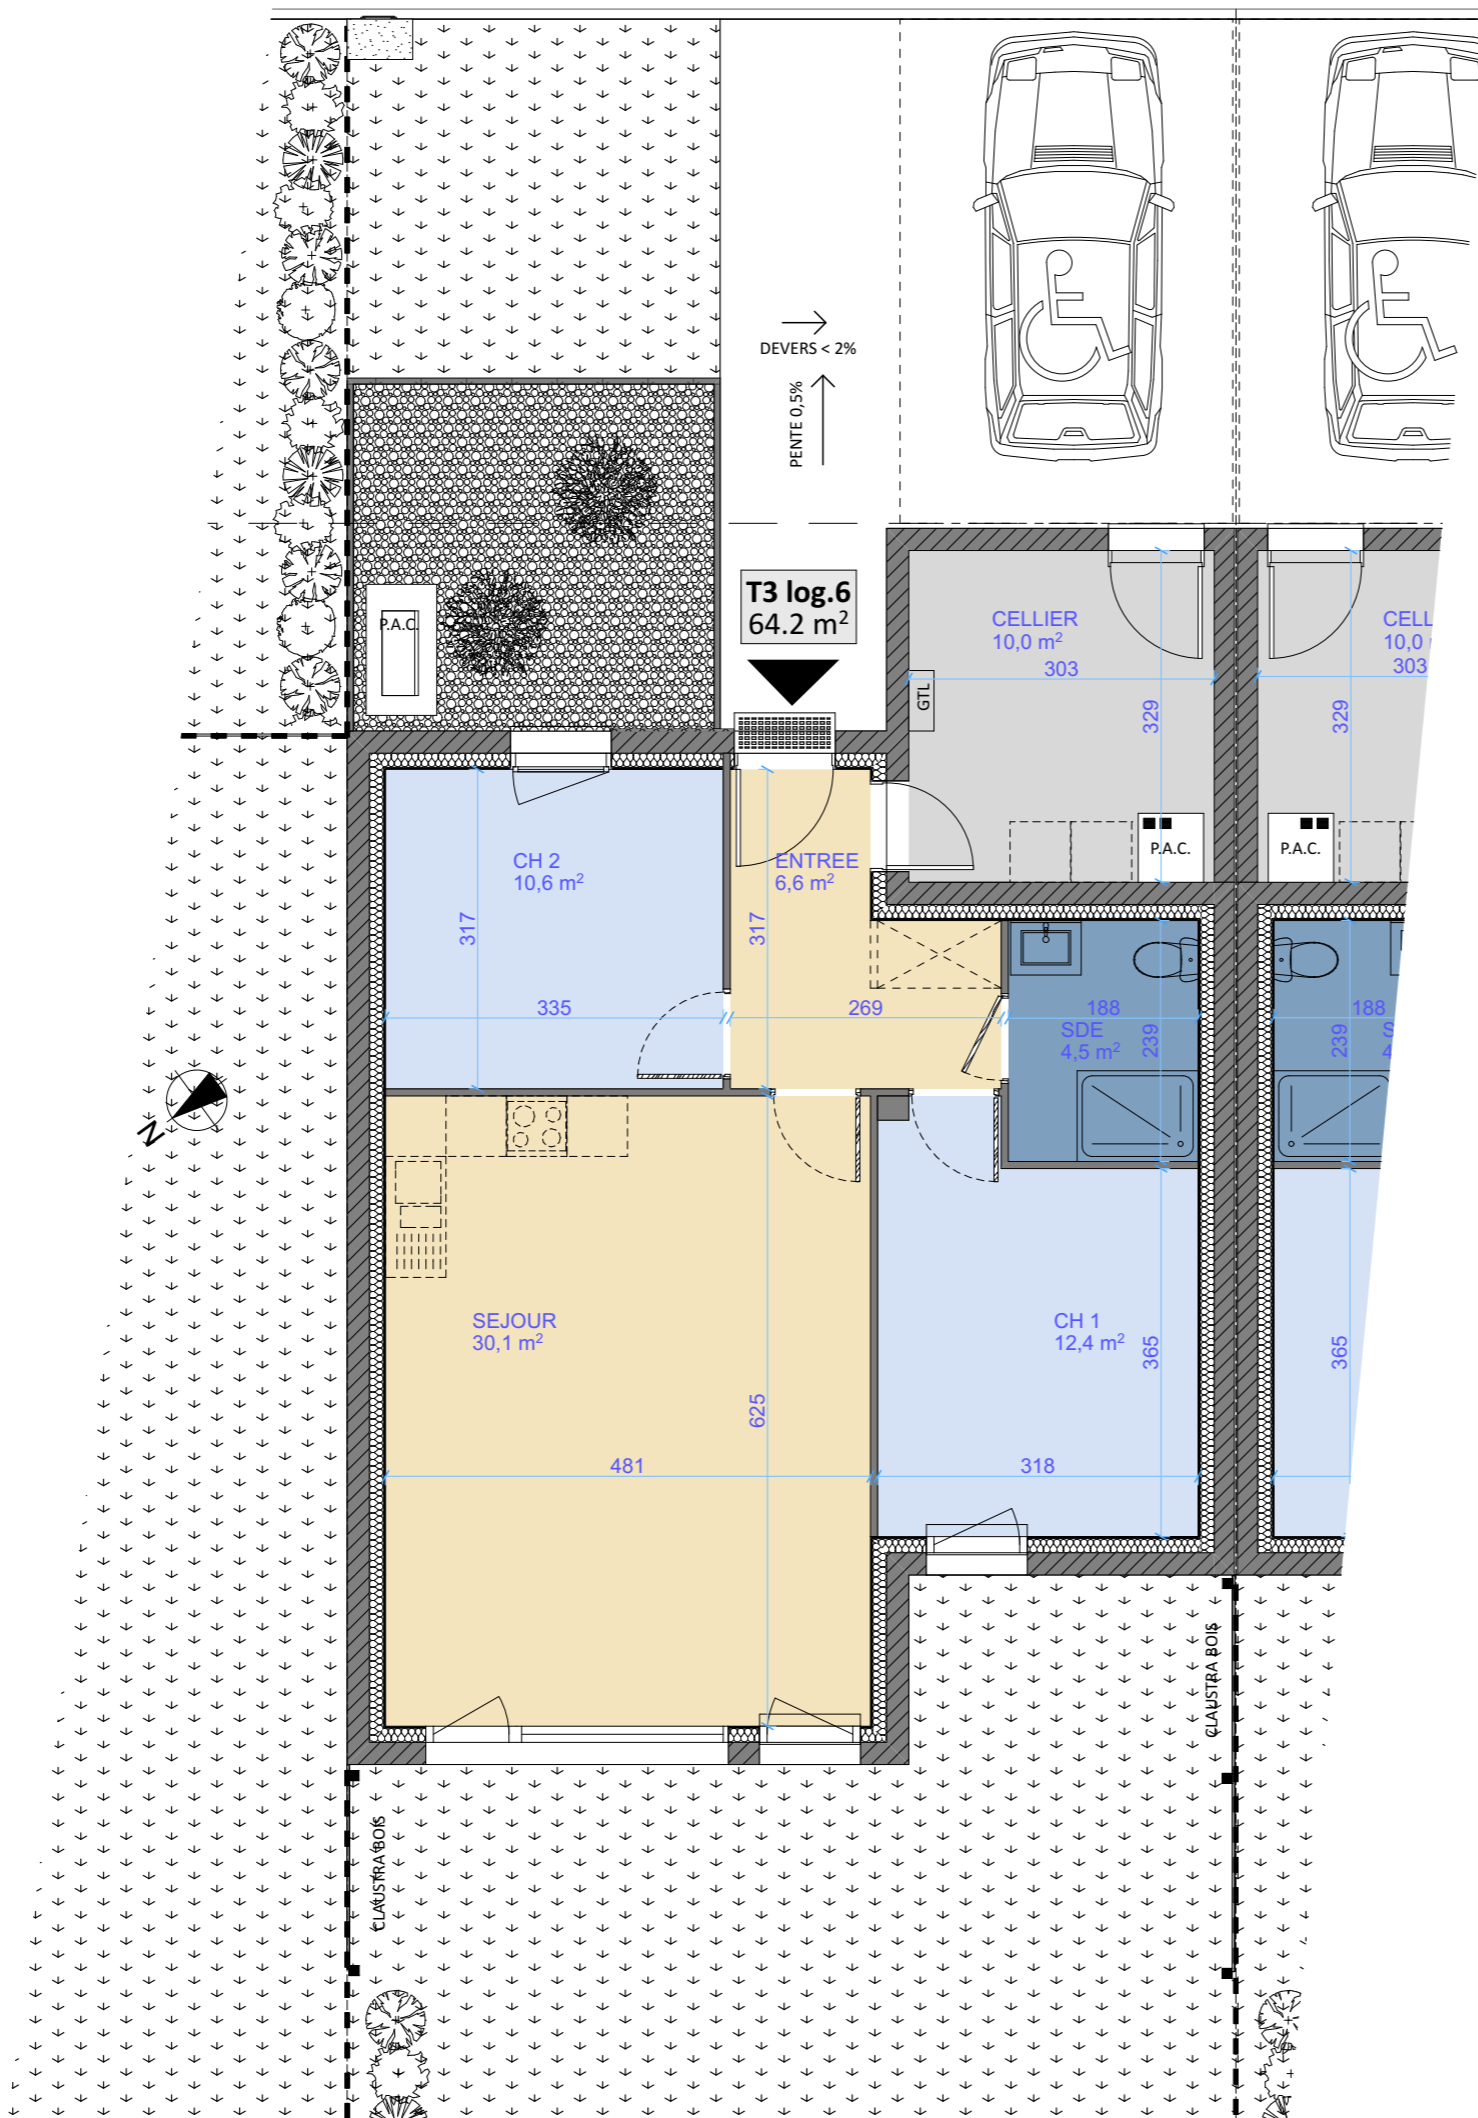

COFFRET + BAL

→ DEVERS < 2%
 ↑ PENTE 0,5%

T3 log.6
 64.2 m²

coopalis

L'habitat qui vous ressemble

LAAB

VILLAS PHACELIES

Lotissement communal

'Les Rochettes'

22430 ERQUY

10 logements

LOT 6

TYPE	T3
Surfaces Habitables	
<u>RDC</u>	
Entrée	6,60 m ²
Séjour	30,10 m ²
Chambre 1	12,40 m ²
Salle d'eau	4,50m ²
Chambre 2	10,60m ²
TOTAL	64,20 m²
Surfaces Utiles	
Cellier	10,00 m ²
Terrain	231,10 m ²

Façade sur voirie interne

1:75

LOGEMENT 6 - T3

Façade sur jardin

1:75

MASSE

1:100

coopalis