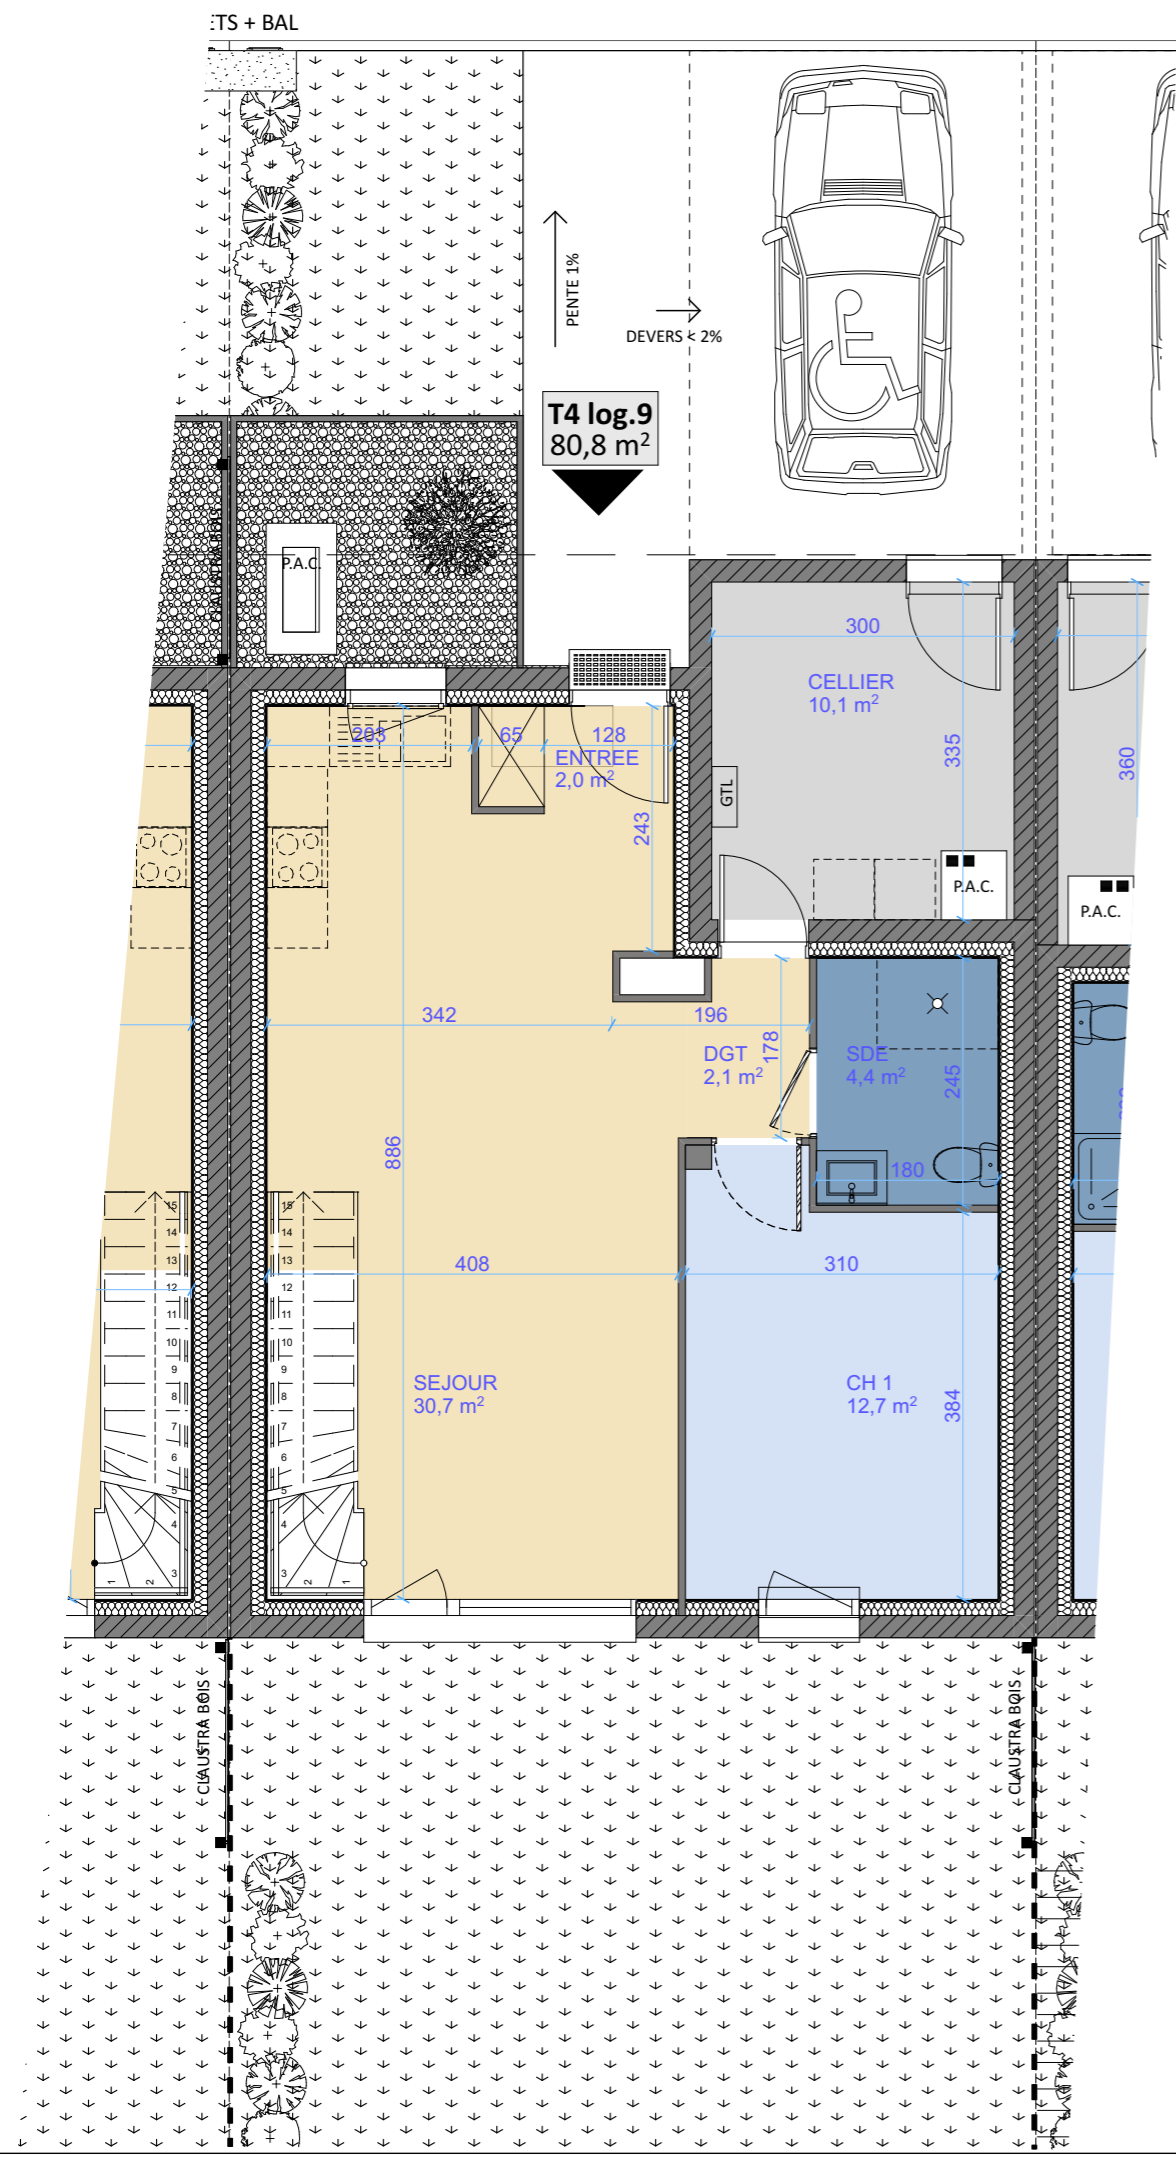

LOT 9

TYPE

T4

Surfaces Habitables

RDC	
Entrée	2,00 m ²
Séjour	30,70 m ²
Dégagement	2,10 m ²
Chambre 1	12,70 m ²
Salle d'eau	4,40 m ²
ÉTAGE	
Dégagement	3,00 m ²
Chambre 2	10,00 m ²
Salle de bain	4,30 m ²
Chambre 3	11,50 m ²
TOTAL	80,80 m²

Surfaces Utiles

Cellier	10,10 m ²
Terrain	208,00 m ²

coopalis

L'habitat qui vous ressemble

LAAB

VILLAS PHACELIES

Lotissement communal

'Les Rochettes'

22430 ERQUY

10 logements

LOT 9

TYPE

T4