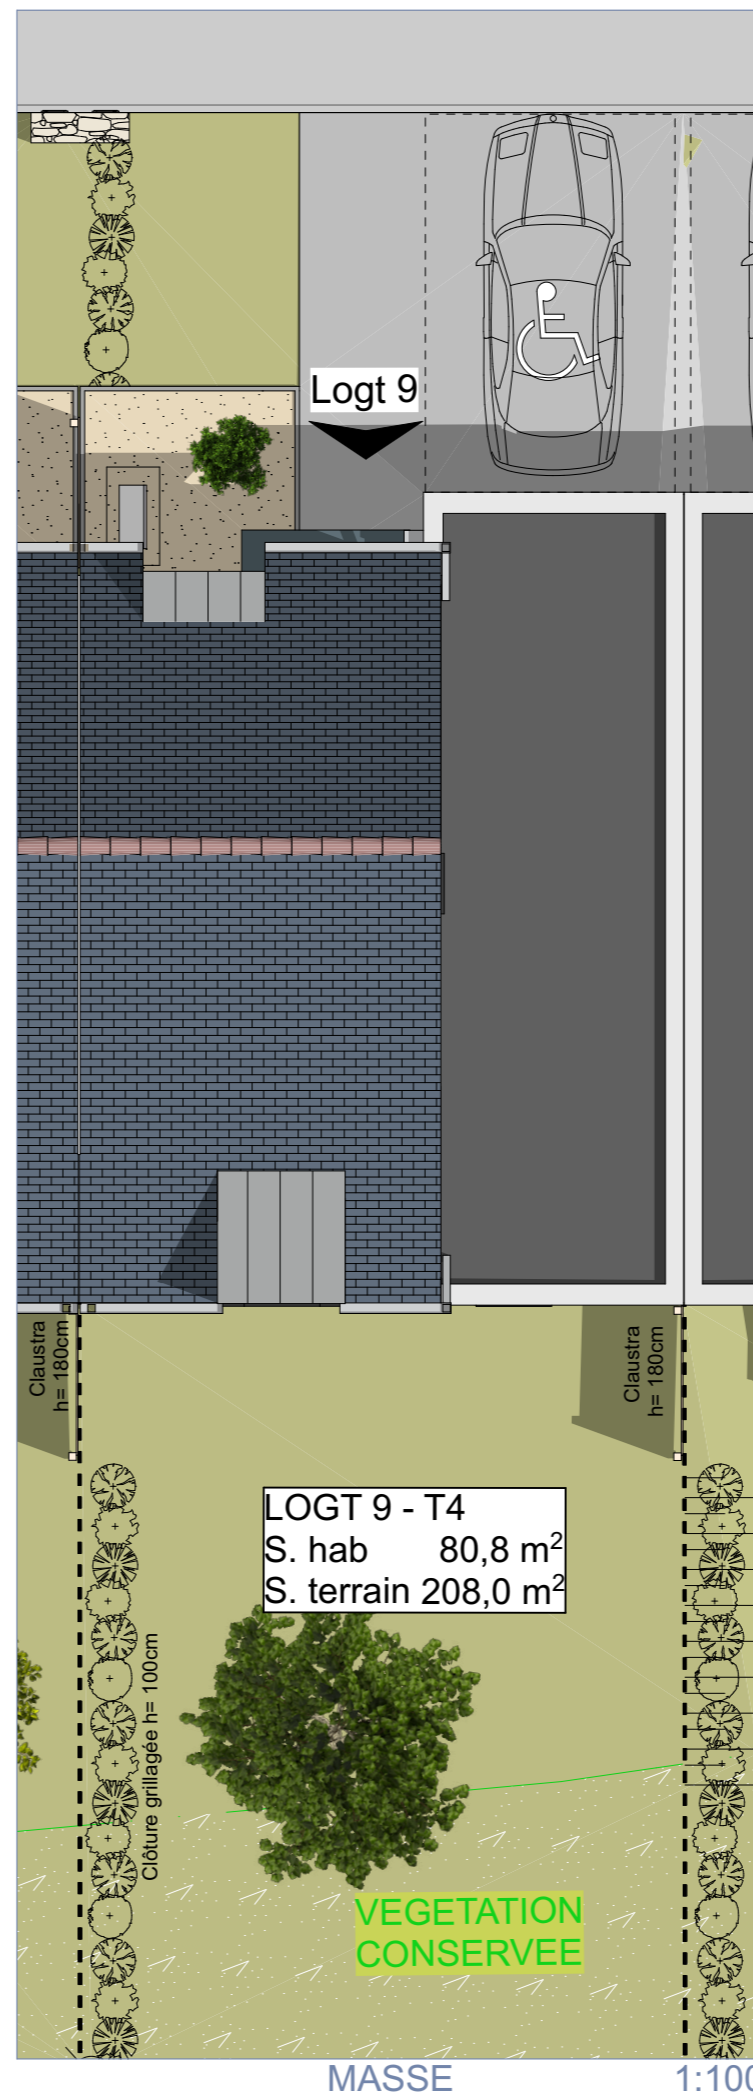

LOT 9

TYPE

T4

Surfaces Habitables

RDC	
Entrée	2,00 m ²
Séjour	30,70 m ²
Dégagement	2,10 m ²
Chambre 1	12,70 m ²
Salle d'eau	4,40 m ²
ÉTAGE	
Dégagement	3,00 m ²
Chambre 2	10,00 m ²
Salle de bain	4,30 m ²
Chambre 3	11,50 m ²
TOTAL	80,80 m²

Surfaces Utiles

Cellier	10,10 m ²
Terrain	208,00 m ²

coopalis

L'habitat qui vous ressemble

LAAB

VILLAS PHACELIES

Lotissement communal

'Les Rochettes'

22430 ERQUY

10 logements

LOT 9

TYPE

T4