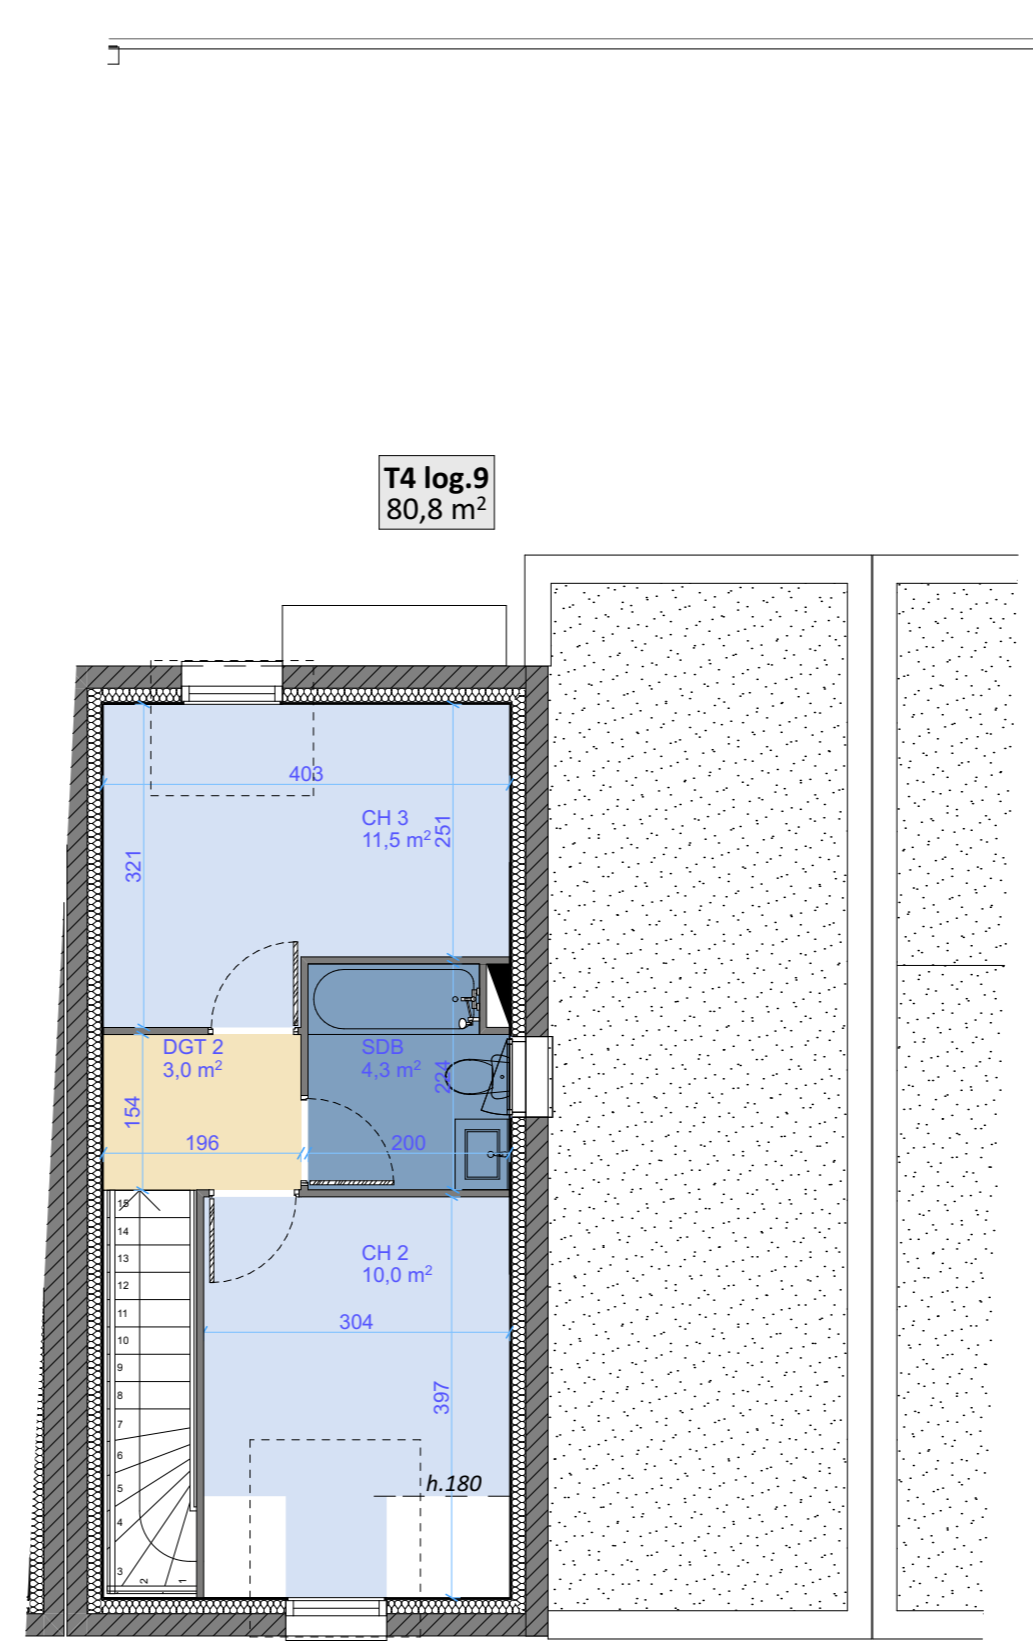

LOT 9

TYPE

T4

Surfaces Habitables

RDC	
Entrée	2,00 m ²
Séjour	30,70 m ²
Dégagement	2,10 m ²
Chambre 1	12,70 m ²
Salle d'eau	4,40 m ²
ÉTAGE	
Dégagement	3,00 m ²
Chambre 2	10,00 m ²
Salle de bain	4,30 m ²
Chambre 3	11,50 m ²
TOTAL	80,80 m²

Surfaces Utiles

Cellier	10,10 m ²
Terrain	208,00 m ²

coopalis

L'habitat qui vous ressemble

LAAB

VILLAS PHACELIES

Lotissement communal

'Les Rochettes'