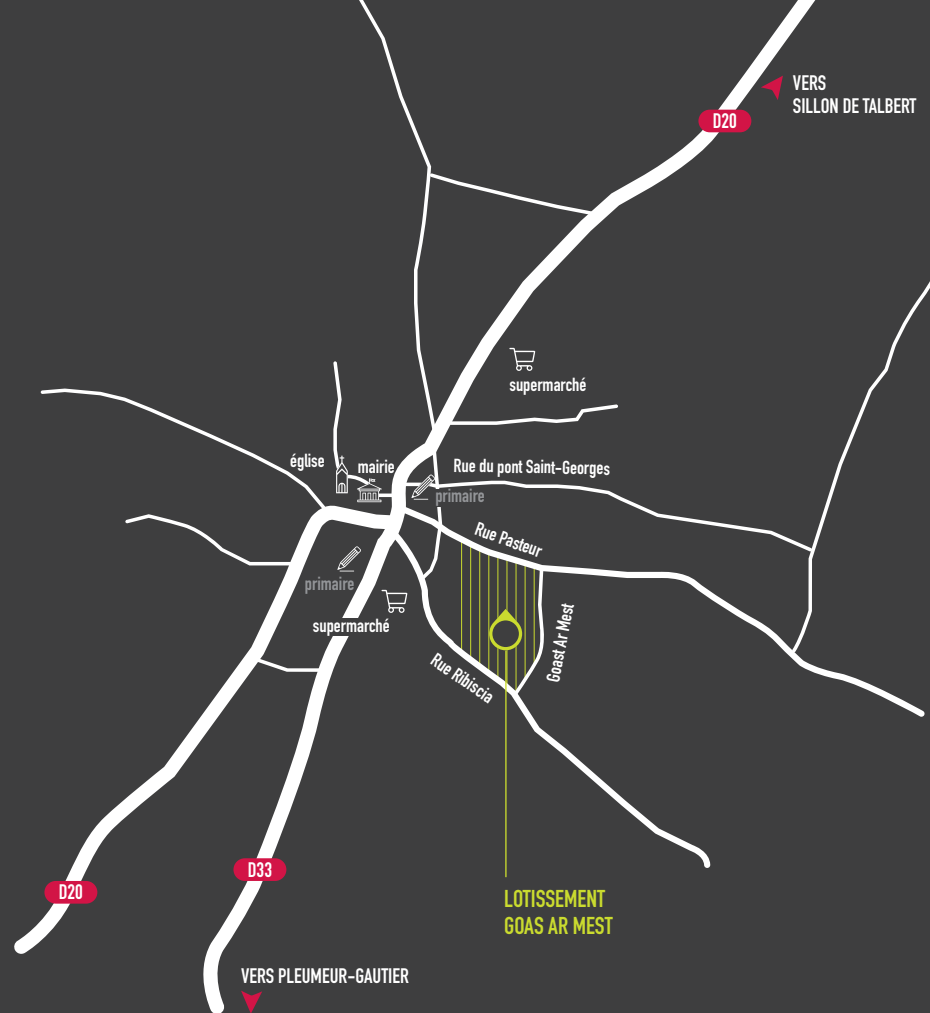

LOTISSEMENT GOAS AR MEST À PLEUBIAN

47 LOTS DE 275 M² À 580 M²
À PARTIR DE 35 200 €

Coopalis vous propose son lotissement Goas Ar Mest.

INFORMATIONS ET COMMERCIALISATION

AGENCE LANNION

9, avenue Ernest Renan
22300 LANNION

☎ 02 96 14 04 04