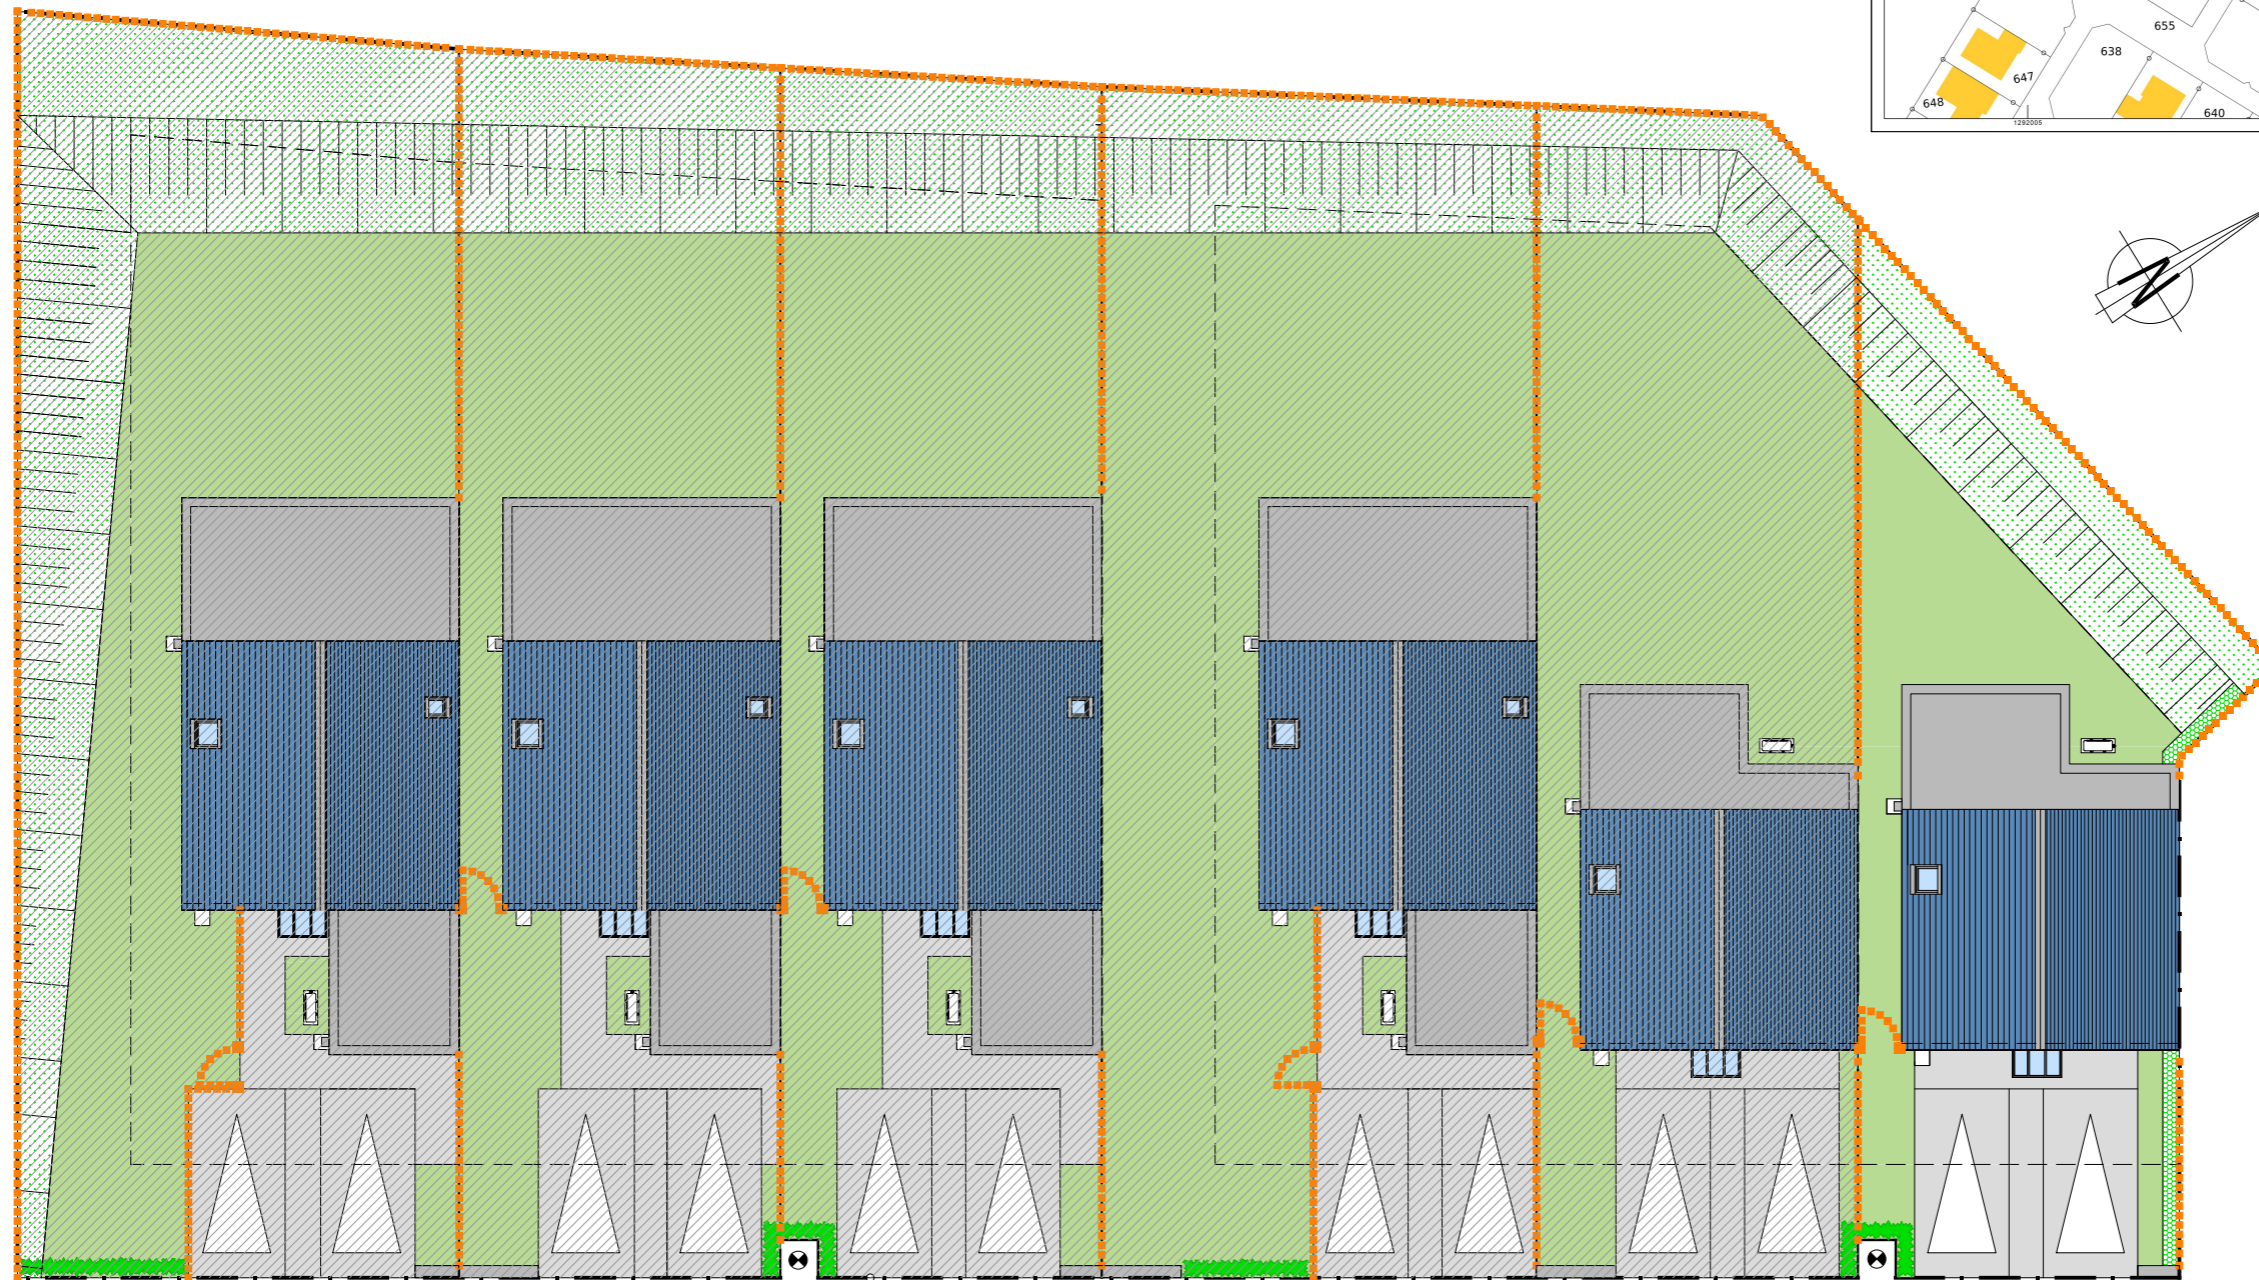

SITUATION

33, rue Abbé Garnier / CS 20203  
22002 Saint-Brieuc Cedex 1

Thierry CASTEL  
**ARCHITECTE DPLG**  
thierry.castel@wanadoo.fr

Construction de 6 logements  
Rue Lamennais  
22400 Lamballe-Armor

lotissement  
"Domaine de la champagne"

**Lot : 01**

**T3**

**PLAN MASSE**

T4 Lot: 06

T4 Lot: 05

T4 Lot: 04

VOIRIE

T4 Lot: 03

T3 Lot: 02

**T3 Lot: 01**

Terrain Section AI N°615 Surface 209.00 m2

**12 / 09 / 2025**